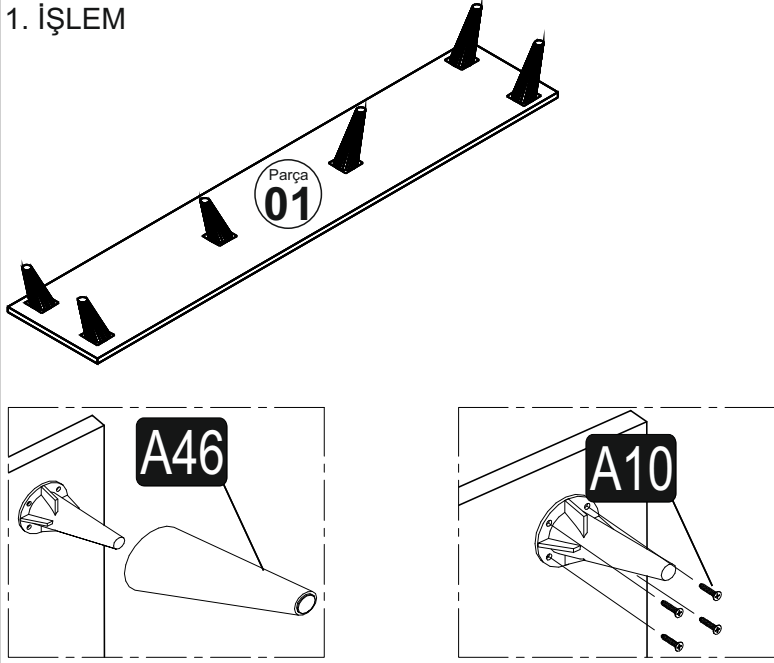

MONTAJ TALİMATI

Rani A9-A5 Tv Ünitesi

S 2

1. İŞLEM

2. İŞLEM