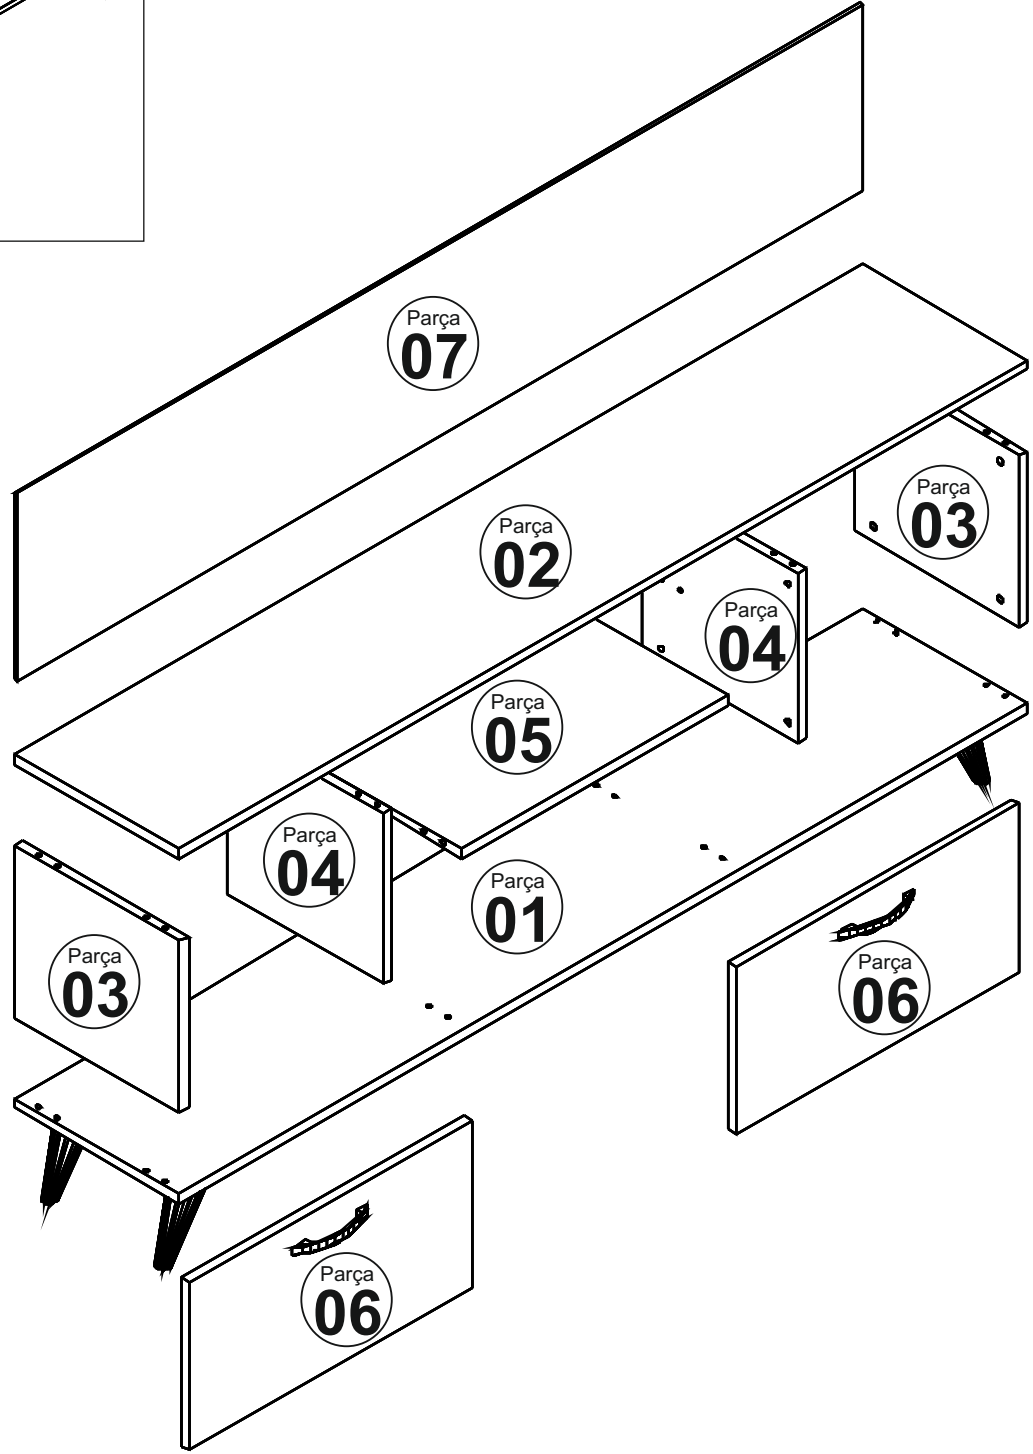

Bu modülün kurulumu için gerekli olan araçlar.

S 1

AKSESUAR LİSTESİ

MONTAJ PARÇALARI

AKSESUAR LİSTESİ					MONTAJ PARÇALARI				
Minifix	Minifix Mil	Kavela	3,5*18 Vida	Minifix Tapası	NO	EN	BOY	KAL.	ADET
A01 20x	A02 20x	A03 20x	A10 40x	A04 20x	1	1800	350	18	1
A28 12x	A18 2x	A46 6x	A12 4x	A13 4x	2	1800	350	18	1
					3	314	350	18	2
					4	314	330	18	2
					5	564	330	18	1
					6	308	600	18	2
					7	1795	345	3	1