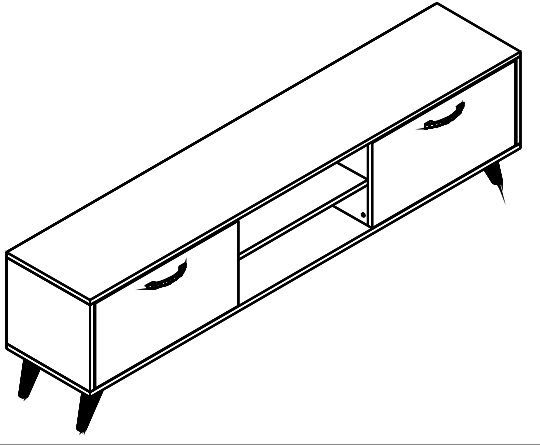

Bu modülün kurulumu için gerekli olan araçlar.

S 1

AKSESUAR LİSTESİ

MONTAJ PARÇALARI

AKSESUAR LİSTESİ					MONTAJ PARÇALARI				
Minifix	Minifix Mil	Kavela	3,5*18 Vida	Minifix Tapası	NO	EN	BOY	KAL.	ADET
A01 20x	A02 20x	A03 20x	A10 40x	A04 20x	1	1800	350	18	1
A28 12x	A18 2x	A46 6x	A12 4x	A13 4x	2	1800	350	18	1
					3	314	350	18	2
					4	314	330	18	2
					5	564	330	18	1
					6	308	600	18	2
					7	1795	345	3	1