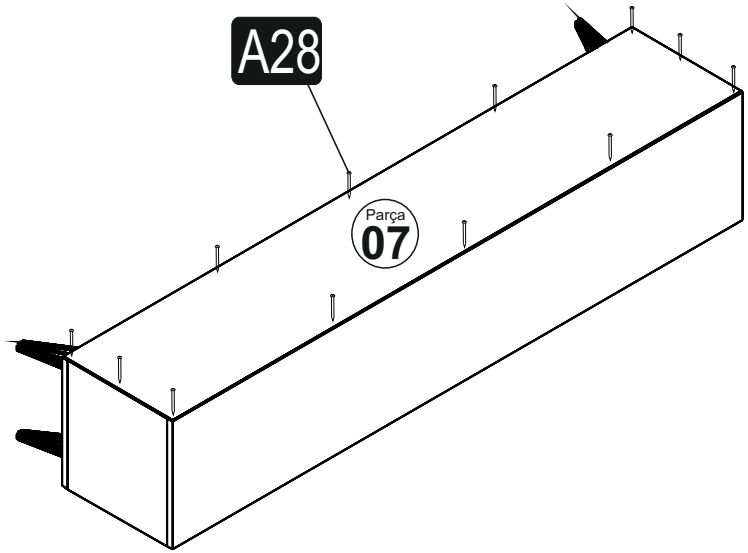

MONTAJ TALİMATI

Rani A9-A5 Tv Ünitesi

S 2

1. İŞLEM

2. İŞLEM

3. İŞLEM

4. İŞLEM

5. İŞLEM