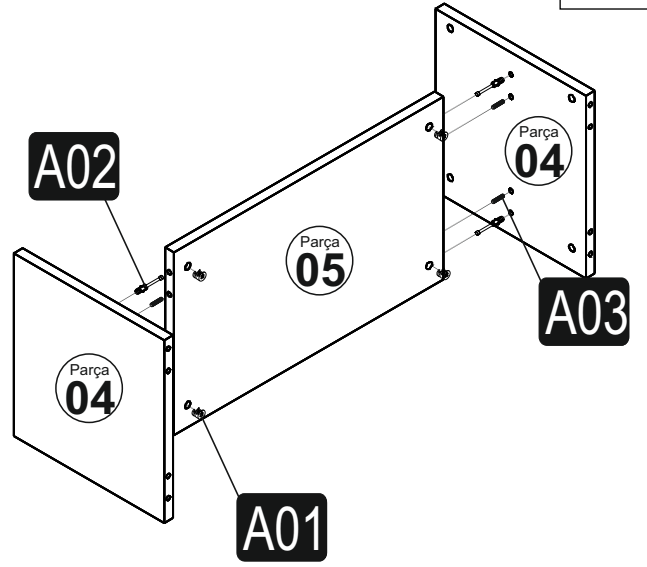

MONTAJ TALİMATI

Rani A9-A5 Tv Ünitesi

S 2

1. İŞLEM

2. İŞLEM

3. İŞLEM

4. İŞLEM

5. İŞLEM