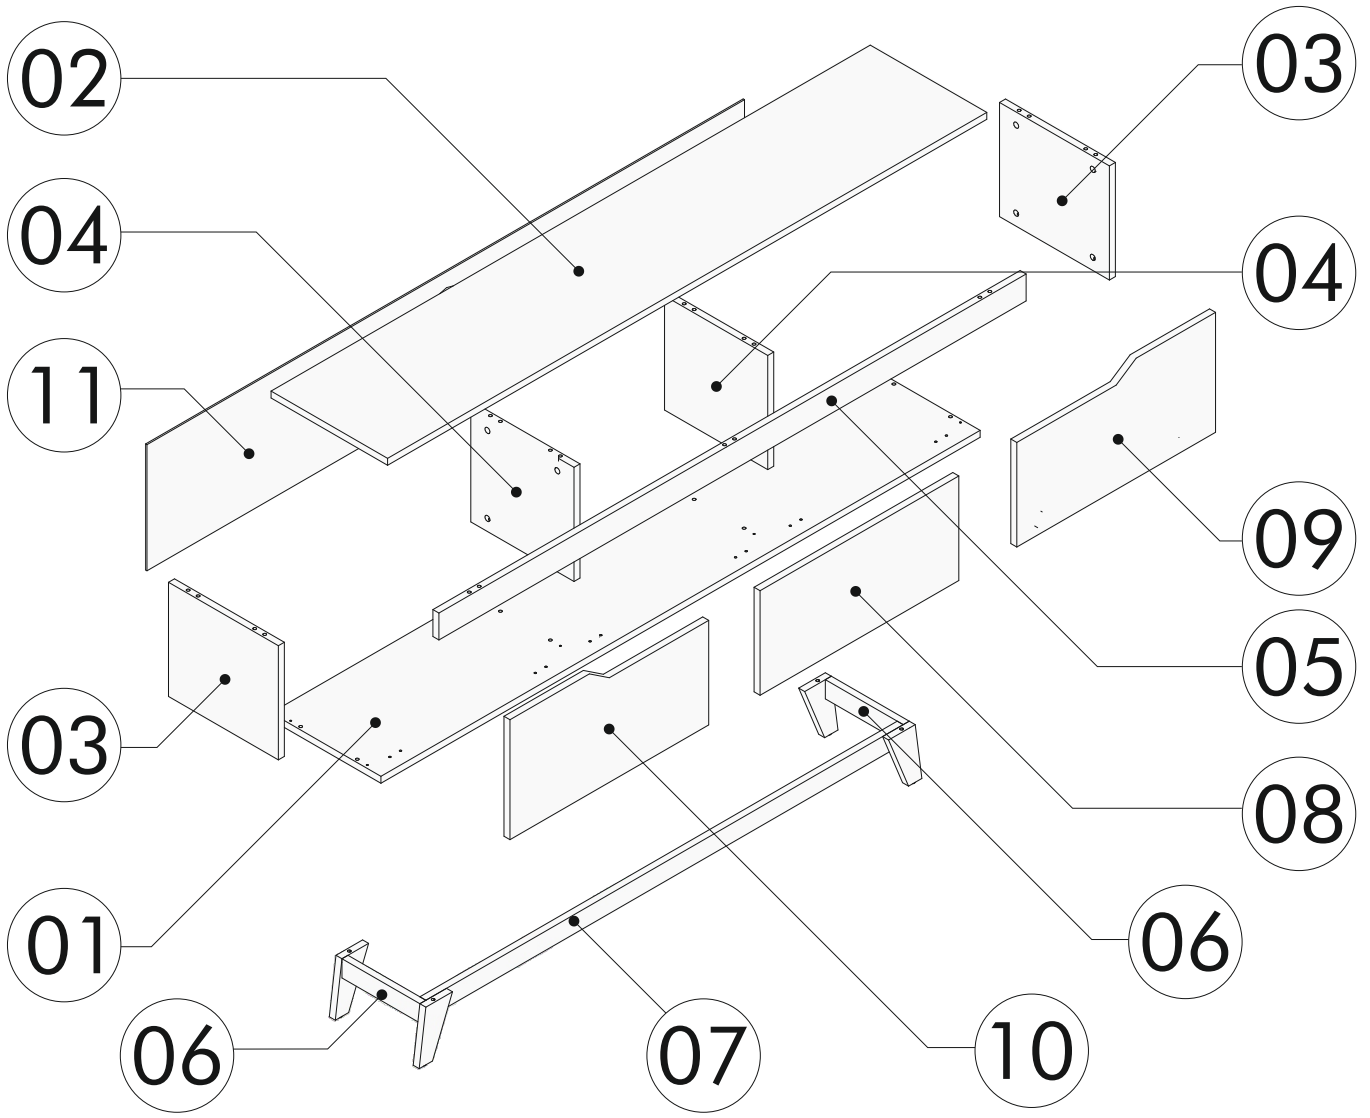

You can contact our company about the topics you are curious about.

PARÇA LİSTESİ / LIST OF PART

AKSESUAR LİSTESİ / LIST OF ACCESSORY

Tanım / Code	Ebat / Dimension	Adet / Pieces			
01	180 x 33 x 1.8 cm	1	 x31	 x19	 x19
02	180 x 35 x 1.8 cm	1	A01 Kavela	A35 Dübelli Mil	A03 Gövde
03	33 x 29.7 x 1.8 cm	2	 x29	 x30	 x26
04	31 x 29.7 x 1.8 cm	2	A09 Tapa	A05 Arkalık Çivisi	A06 3.5x18
05	176 x 70 x 1.8 cm	1	 x6	 x6	 x1
06	29 x 5 x 1.8 cm	2	A12 Menteşe Taban	A13 Menteşe Düz	A19 L Demir
07	143 x 5 x 1.8 cm	1	 x10	 x4	
08	59.7 x 27.2 x 1.8 cm	1	A08 4x50	A74 Ayak	
09	59.7 x 31.2 x 1.8 cm	1			
10	59.7 x 31.2 x 1.8 cm	1			
11	179.5 x 33 x 0.3 cm	1			