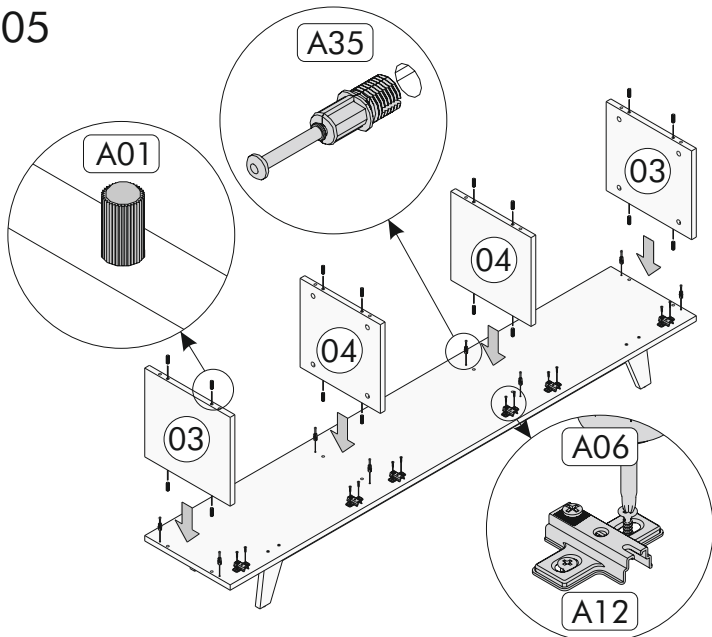

You can contact our company about the topics you are curious about.

PARÇA LİSTESİ / LIST OF PART

AKSESUAR LİSTESİ / LIST OF ACCESSORY

Tanım / Code	Ebat / Dimension	Adet / Pieces			
01	180 x 33 x 1.8 cm	1	 x31	 x19	 x19
02	180 x 35 x 1.8 cm	1	A01 Kavela	A35 Dübelli Mil	A03 Gövde
03	33 x 29.7 x 1.8 cm	2	 x29	 x30	 x26
04	31 x 29.7 x 1.8 cm	2	A09 Tapa	A05 Arkalık Çivisi	A06 3.5x18
05	176 x 70 x 1.8 cm	1	 x6	 x6	 x1
06	29 x 5 x 1.8 cm	2	A12 Menteşe Taban	A13 Menteşe Düz	A19 L Demir
07	143 x 5 x 1.8 cm	1	 x10	 x4	
08	59.7 x 27.2 x 1.8 cm	1	A08 4x50	A74 Ayak	
09	59.7 x 31.2 x 1.8 cm	1			
10	59.7 x 31.2 x 1.8 cm	1			
11	179.5 x 33 x 0.3 cm	1			

01

02

03

04

05

06

07

08