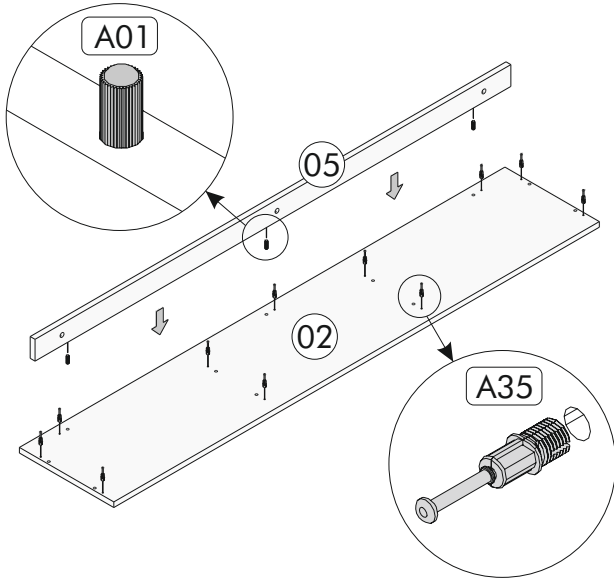

You can contact our company about the topics you are curious about.

PARÇA LİSTESİ / LIST OF PART

AKSESUAR LİSTESİ / LIST OF ACCESSORY

Tanım / Code	Ebat / Dimension	Adet / Pieces			
01	180 x 33 x 1.8 cm	1	 x31	 x19	 x19
02	180 x 35 x 1.8 cm	1	A01 Kavela	A35 Dübelli Mil	A03 Gövde
03	33 x 29.7 x 1.8 cm	2	 x29	 x30	 x26
04	31 x 29.7 x 1.8 cm	2	A09 Tapa	A05 Arkalık Çivisi	A06 3.5x18
05	176 x 70 x 1.8 cm	1	 x6	 x6	 x1
06	29 x 5 x 1.8 cm	2	A12 Menteşe Taban	A13 Menteşe Düz	A19 L Demir
07	143 x 5 x 1.8 cm	1	 x10	 x4	
08	59.7 x 27.2 x 1.8 cm	1	A08 4x50	A74 Ayak	
09	59.7 x 31.2 x 1.8 cm	1			
10	59.7 x 31.2 x 1.8 cm	1			
11	179.5 x 33 x 0.3 cm	1			

01

02

03

04

05

06

07

08