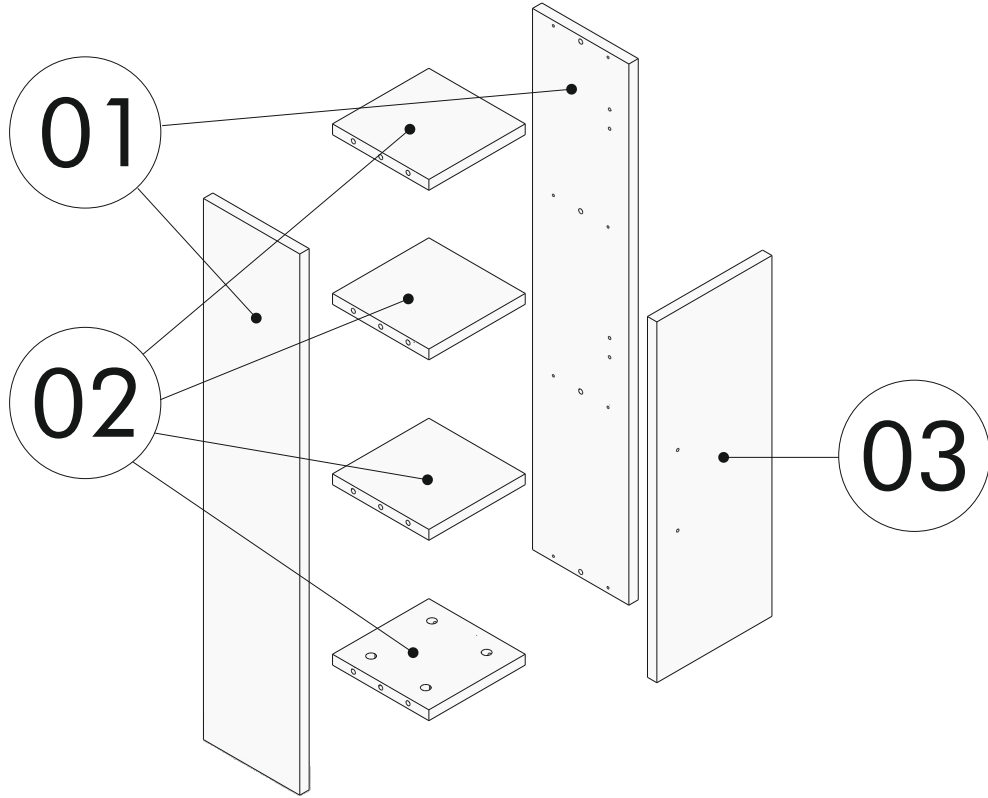

Yıldız Tornavida / Phillips screwdriver

Çekiç / Hammer

Matkap / Drill

Darbeli Matkap / Hammer Drill

PARÇA LİSTESİ / LIST OF PART

Tanım / Code	Ebat / Dimension	Adet / Pieces
01	90 x 18.5 x 1.8 cm	2
02	18.5 x 18.5 x 1.8 cm	4
03	60 x 22.1 x 1.8 cm	1