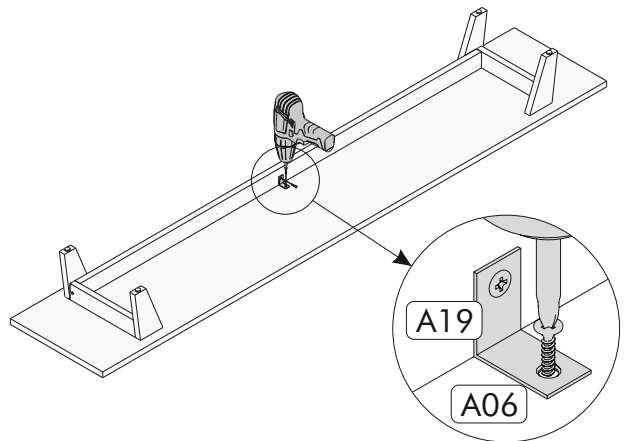

You can contact our company about the topics you are curious about.

PARÇA LİSTESİ / LIST OF PART

AKSESUAR LİSTESİ / LIST OF ACCESSORY

Tanım / Code	Ebat / Dimension	Adet / Pieces			
01	180 x 33 x 1.8 cm	1	 x31	 x19	 x19
02	180 x 35 x 1.8 cm	1	A01 Kavela	A35 Dübelli Mil	A03 Gövde
03	33 x 29.7 x 1.8 cm	2	 x29	 x30	 x26
04	31 x 29.7 x 1.8 cm	2	A09 Tapa	A05 Arkalık Çivisi	A06 3.5x18
05	176 x 70 x 1.8 cm	1	 x6	 x6	 x1
06	29 x 5 x 1.8 cm	2	A12 Menteşe Taban	A13 Menteşe Düz	A19 L Demir
07	143 x 5 x 1.8 cm	1	 x10	 x4	
08	59.7 x 27.2 x 1.8 cm	1	A08 4x50	A74 Ayak	
09	59.7 x 31.2 x 1.8 cm	1			
10	59.7 x 31.2 x 1.8 cm	1			
11	179.5 x 33 x 0.3 cm	1			

01

02

03

04

05

06

07

08