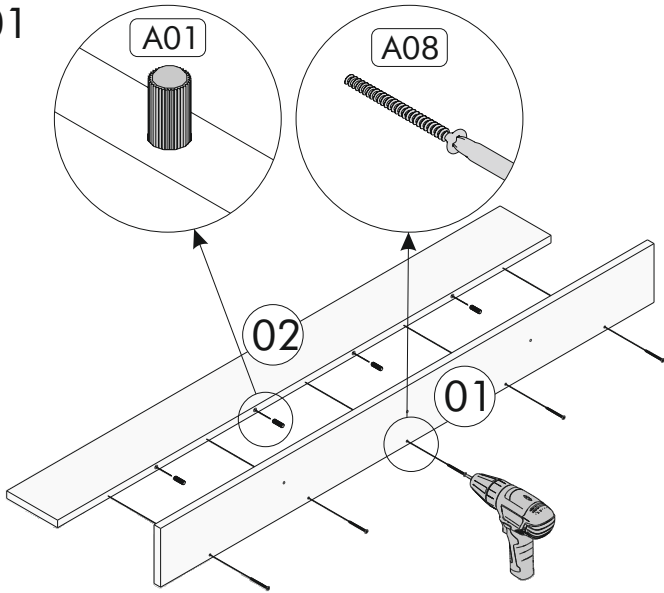

01

02

İŞARETLEME / MARKING

03

04

05