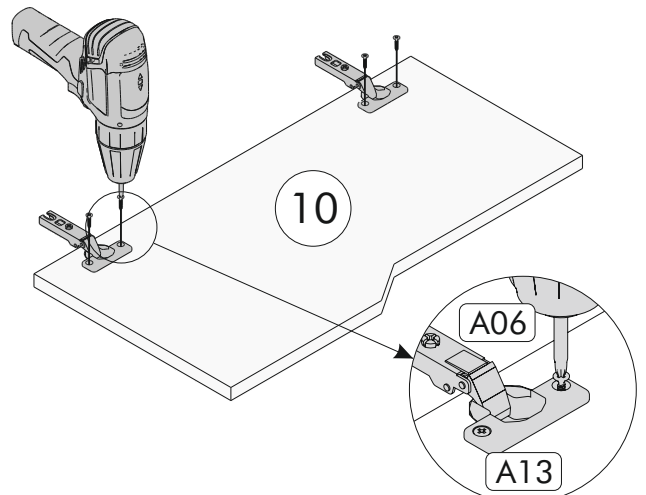

You can contact our company about the topics you are curious about.

PARÇA LİSTESİ / LIST OF PART

AKSESUAR LİSTESİ / LIST OF ACCESSORY

Tanım / Code	Ebat / Dimension	Adet / Pieces			
01	180 x 33 x 1.8 cm	1	 x31	 x19	 x19
02	180 x 35 x 1.8 cm	1	A01 Kavela	A35 Dübelli Mil	A03 Gövde
03	33 x 29.7 x 1.8 cm	2	 x29	 x30	 x26
04	31 x 29.7 x 1.8 cm	2	A09 Tapa	A05 Arkalık Çivisi	A06 3.5x18
05	176 x 70 x 1.8 cm	1	 x6	 x6	 x1
06	29 x 5 x 1.8 cm	2	A12 Menteşe Taban	A13 Menteşe Düz	A19 L Demir
07	143 x 5 x 1.8 cm	1	 x10	 x4	
08	59.7 x 27.2 x 1.8 cm	1	A08 4x50	A74 Ayak	
09	59.7 x 31.2 x 1.8 cm	1			
10	59.7 x 31.2 x 1.8 cm	1			
11	179.5 x 33 x 0.3 cm	1			

09

10

11

12

13

14

KAPAK AYARI / DOOR SETTINGS