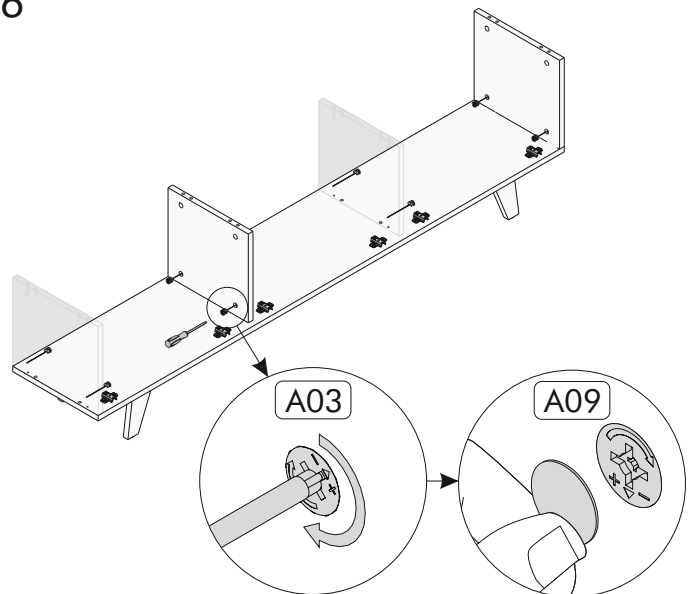

You can contact our company about the topics you are curious about.

PARÇA LİSTESİ / LIST OF PART

AKSESUAR LİSTESİ / LIST OF ACCESSORY

Tanım / Code	Ebat / Dimension	Adet / Pieces			
01	180 x 33 x 1.8 cm	1	 x31	 x19	 x19
02	180 x 35 x 1.8 cm	1	A01 Kavela	A35 Dübelli Mil	A03 Gövde
03	33 x 29.7 x 1.8 cm	2	 x29	 x30	 x26
04	31 x 29.7 x 1.8 cm	2	A09 Tapa	A05 Arkalık Çivisi	A06 3.5x18
05	176 x 70 x 1.8 cm	1	 x6	 x6	 x1
06	29 x 5 x 1.8 cm	2	A12 Menteşe Taban	A13 Menteşe Düz	A19 L Demir
07	143 x 5 x 1.8 cm	1	 x10	 x4	
08	59.7 x 27.2 x 1.8 cm	1	A08 4x50	A74 Ayak	
09	59.7 x 31.2 x 1.8 cm	1			
10	59.7 x 31.2 x 1.8 cm	1			
11	179.5 x 33 x 0.3 cm	1			

01

02

03

04

05

06

07

08