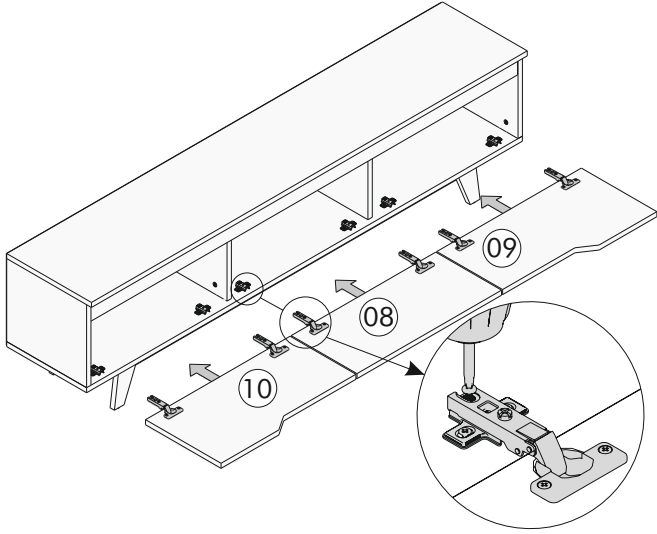

You can contact our company about the topics you are curious about.

PARÇA LİSTESİ / LIST OF PART

AKSESUAR LİSTESİ / LIST OF ACCESSORY

Tanım / Code	Ebat / Dimension	Adet / Pieces			
01	180 x 33 x 1.8 cm	1	 x31	 x19	 x19
02	180 x 35 x 1.8 cm	1	A01 Kavela	A35 Dübelli Mil	A03 Gövde
03	33 x 29.7 x 1.8 cm	2	 x29	 x30	 x26
04	31 x 29.7 x 1.8 cm	2	A09 Tapa	A05 Arkalık Çivisi	A06 3.5x18
05	176 x 70 x 1.8 cm	1	 x6	 x6	 x1
06	29 x 5 x 1.8 cm	2	A12 Menteşe Taban	A13 Menteşe Düz	A19 L Demir
07	143 x 5 x 1.8 cm	1	 x10	 x4	
08	59.7 x 27.2 x 1.8 cm	1	A08 4x50	A74 Ayak	
09	59.7 x 31.2 x 1.8 cm	1			
10	59.7 x 31.2 x 1.8 cm	1			
11	179.5 x 33 x 0.3 cm	1			

09

10

11

12

13

14

KAPAK AYARI / DOOR SETTINGS