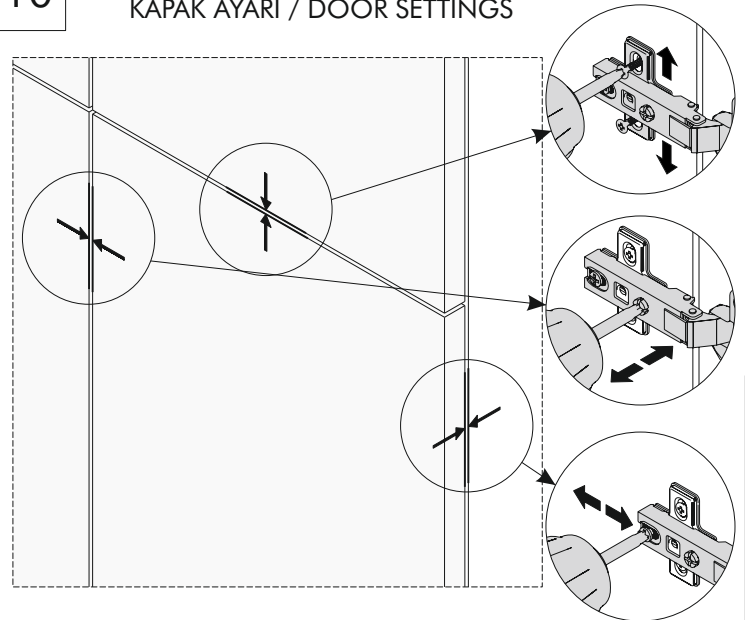

10

KAPAK AYARI / DOOR SETTINGS