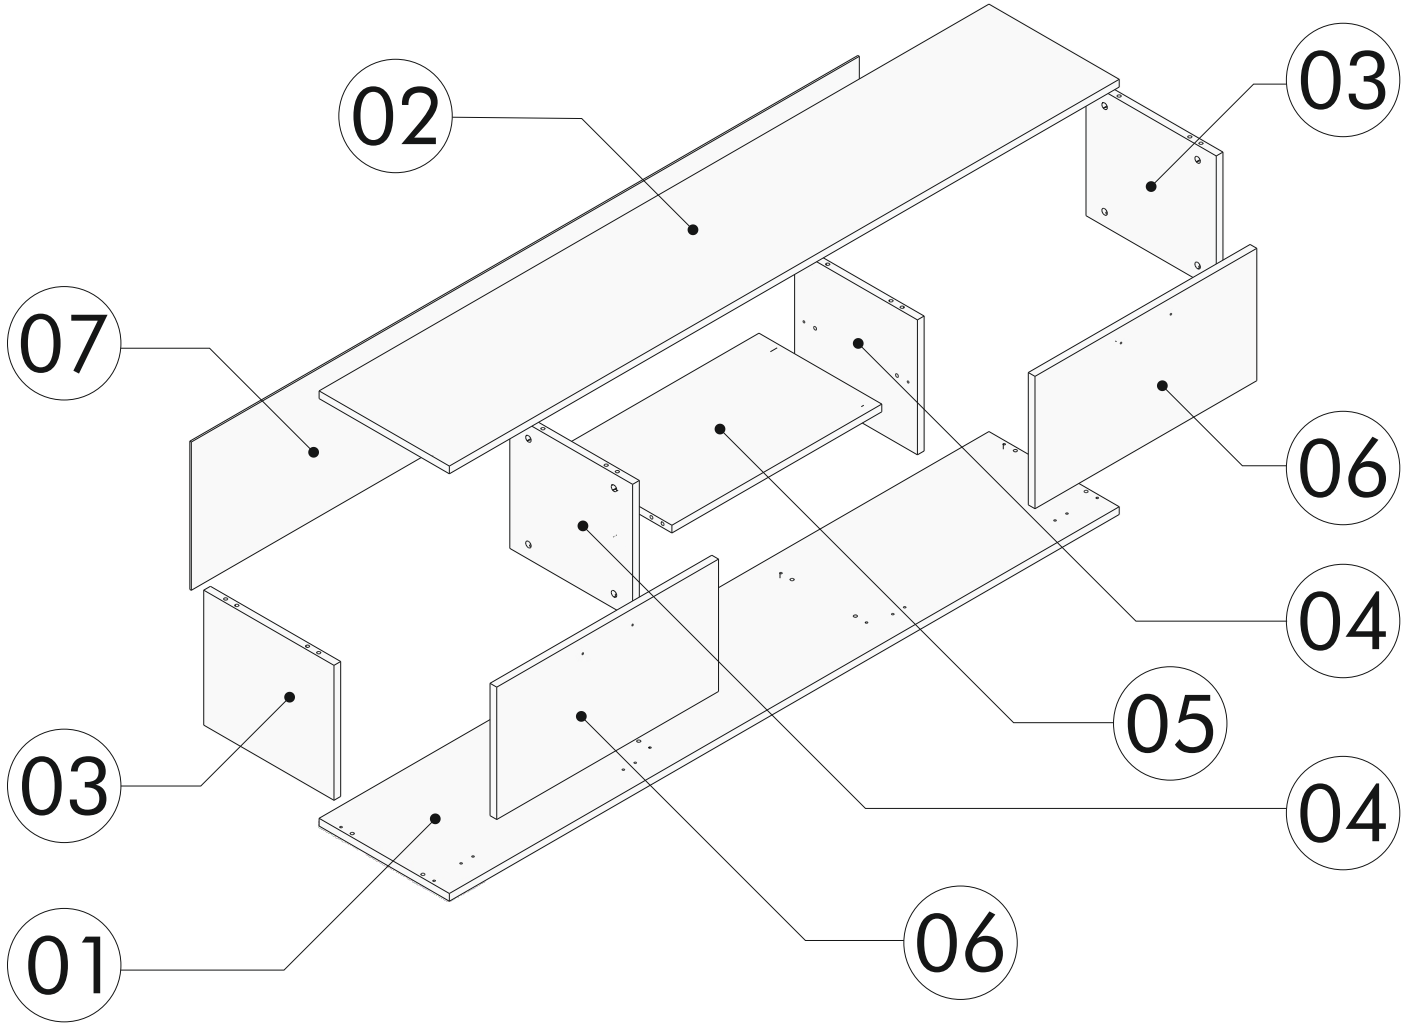

You can contact our company about the topics you are curious about.

PARÇA LİSTESİ / LIST OF PART

AKSESUAR LİSTESİ / LIST OF ACCESSORY

Tanım / Code	Ebat / Dimension	Adet / Pieces			
01	180 x 35 x 1.8 cm	1	 x20	 x20	 x20
			A01 Kavela	A35 Dübelli Mil	A03 Gövde
02	180 x 35 x 1.8 cm	1	 x20	 x40	 x40
			A09 Tapa	A05 Arkalık Çivisi	A06 3.5x18
03	35 x 29.7 x 1.8 cm	2	 x4	 x4	 x2
			A12 Menteşe Taban	A15 Menteşe Tam Deve	A75 Kulp
04	33 x 29.7 x 1.8 cm	2	 x4	 x6	
			A11 Kulp Vidası	A71 Ayak	
05	56.4 x 33 x 1.8 cm	1			
06	60 x 29.1 x 1.8 cm	2			
07	179.5 x 33 x 0.3 cm	1			