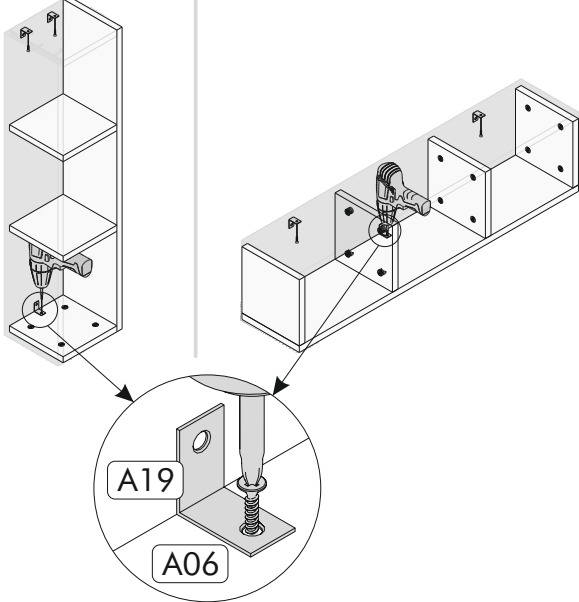

AKSESUAR LİSTESİ / LIST OF ACCESSORY

Tanım / Code	Ebat / Dimension	Adet / Pieces	AKSESUAR LİSTESİ / LIST OF ACCESSORY		
01	90 x 18.5 x 1.8 cm	2	 x8	 x16	 x16
02	18.5 x 18.5 x 1.8 cm	4	 A01 Kavela	 A35 Mil	 A03 Gövde
			 x16	 x3	 x3
			 A09 Tapa	 A19 L Demiri	 A06 3.5x18
			 x3	 x3	
			 A18 Dübel	 A17 5x70	

01

02

03

DİKEY / VERTICAL

YATAY / HORIZONTAL

04

İŞARETLEME / MARKING

05

02

PARÇA LİSTESİ / LIST OF PART

AKSESUAR LİSTESİ / LIST OF ACCESSORY

Tanım / Code	Ebat / Dimension	Adet / Pieces			
01	135.8 x 13 x 1.8	1			
02	135.8 x 15 x 1.8	1			
			A08	4x50	x5
			A17	5x70	x3
			A01	Kavela	x4
			A18	Dübel	x3
			A09	Vida Tapa	x3