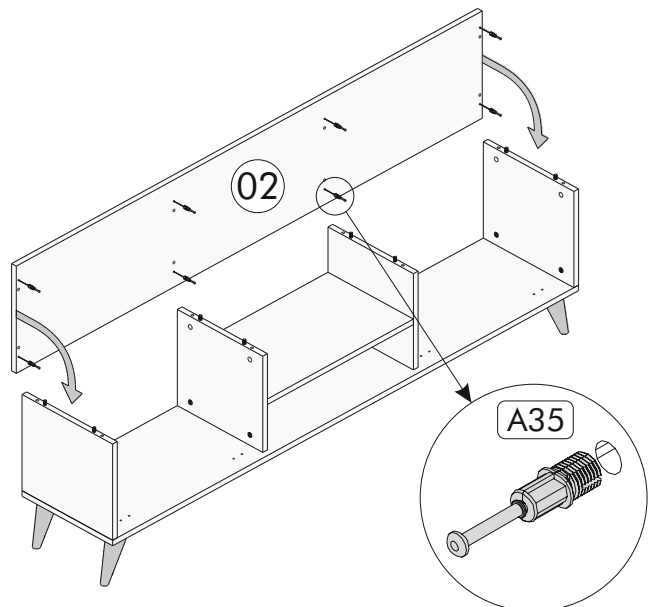

You can contact our company about the topics you are curious about.

PARÇA LİSTESİ / LIST OF PART

AKSESUAR LİSTESİ / LIST OF ACCESSORY

Tanım / Code	Ebat / Dimension	Adet / Pieces			
01	180 x 35 x 1.8 cm	1	 x20	 x20	 x20
			A01 Kavela	A35 Dübelli Mil	A03 Gövde
02	180 x 35 x 1.8 cm	1	 x20	 x40	 x40
			A09 Tapa	A05 Arkalık Çivisi	A06 3.5x18
03	35 x 29.7 x 1.8 cm	2	 x4	 x4	 x2
			A12 Menteşe Taban	A15 Menteşe Tam Deve	A75 Kulp
04	33 x 29.7 x 1.8 cm	2	 x4	 x6	
			A11 Kulp Vidası	A71 Ayak	
05	56.4 x 33 x 1.8 cm	1			
06	60 x 29.1 x 1.8 cm	2			
07	179.5 x 33 x 0.3 cm	1			

01

02

03

04

05

06

07

08