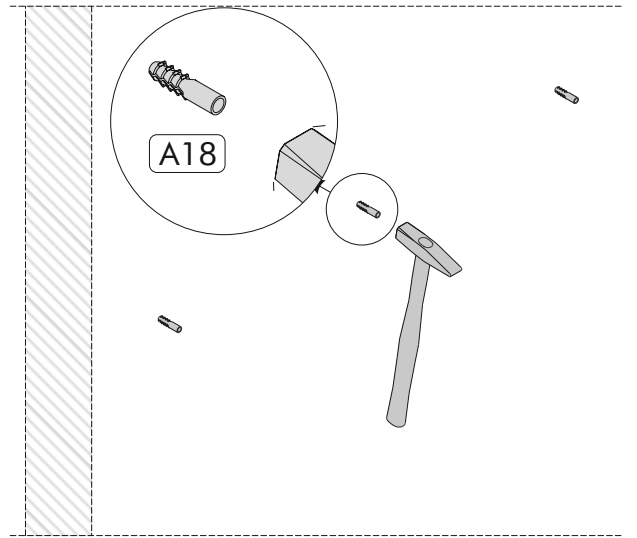

01

02

İŞARETLEME / MARKING

03

04

05