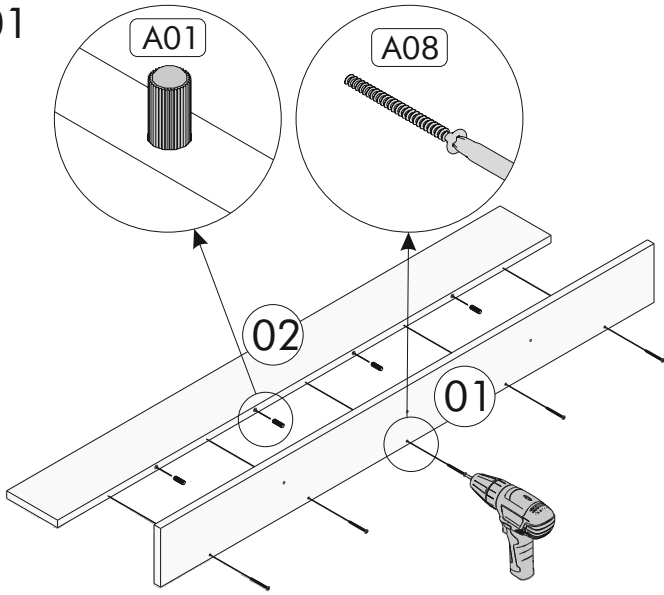

01

02

İŞARETLEME / MARKING

03

04

05