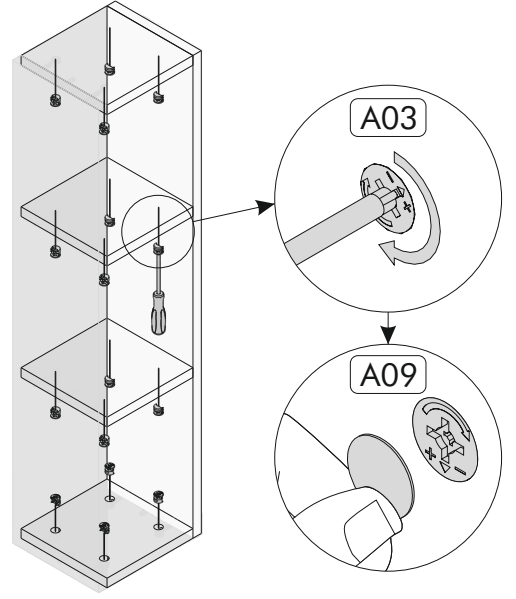

01

02

03

DİKEY / VERTICAL

YATAY / HORIZONTAL

04

İŞARETLEME / MARKING

05

06