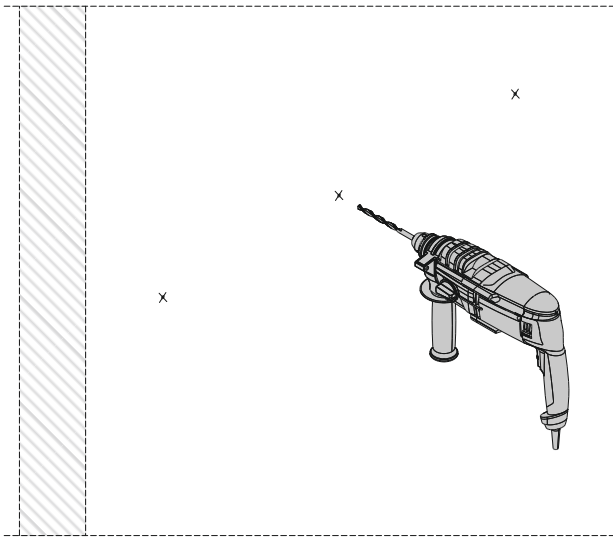

01

02

İŞARETLEME / MARKING

03

04

05