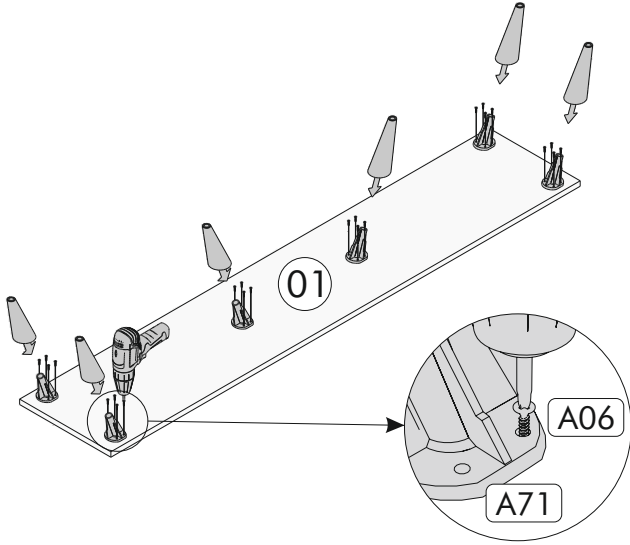

You can contact our company about the topics you are curious about.

PARÇA LİSTESİ / LIST OF PART

AKSESUAR LİSTESİ / LIST OF ACCESSORY

Tanım / Code	Ebat / Dimension	Adet / Pieces			
01	180 x 35 x 1.8 cm	1	 x20	 x20	 x20
			A01 Kavela	A35 Dübelli Mil	A03 Gövde
02	180 x 35 x 1.8 cm	1	 x20	 x40	 x40
			A09 Tapa	A05 Arkalık Çivisi	A06 3.5x18
03	35 x 29.7 x 1.8 cm	2	 x4	 x4	 x2
			A12 Menteşe Taban	A15 Menteşe Tam Deve	A75 Kulp
04	33 x 29.7 x 1.8 cm	2	 x4	 x6	
			A11 Kulp Vidası	A71 Ayak	
05	56.4 x 33 x 1.8 cm	1			
06	60 x 29.1 x 1.8 cm	2			
07	179.5 x 33 x 0.3 cm	1			

01

02

03

04

05

06

07

08