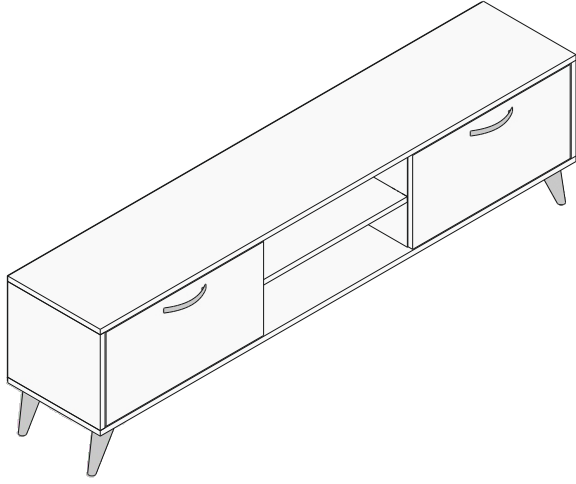

Rani

Kurulum Kılavuzu

Assembly manual

A9 TV Sehpası

Kurulum sırasında ihtiyacınız olanlar

Before starting the assembly need to

1 kişi / 1 Person

Yıldız Tornavida /
Philips Screwdriver

Çekiç / Hammer

Matkap / Drill

Değerli Müşterimiz

Satın almış olduğunuz bu ürün, sizlere ulaşmadan önce tarafımızdan tüm testlere ve kontrollere tabii tutulmuştur. Ancak, ürününüz ulaşım sırasında zarar görmüş veya eksik gönderilmiş olabilir. Bundan dolayı kurulumla başlamadan önce kılavuzdan yararlanarak mevcut ürünü kontrol etmenizde fayda vardır. Kontrol sırasında eksik veya hatalı bir parça ile karşılaşırsanız, kılavuzdan yararlanarak parçayı tanımlayıp firmamıza ile iletişime geçiniz. Yetkililerimiz en kısa zamanda sizlere ihtiyacınız olan nesneyi temin edecektir. Firmamıza hatalı parçayı iade etmenize gerek yoktur.

Başarılı bir kurulum için üst kısımda belirtilen yardımcı araçları temin ediniz.

Başlamadan önce mevcut olan her parçayı nemli bir bez ile temizleyiniz.

Mevcut parçaları temizledikten sonra ebatlarına göre uygun bir alana diziniz. Bu sırada parçaları taşırken birbirine sürtmemeye, dizerken ise köşe kısımlarını çarpmamaya özen gösteriniz.

Kurulum sırasında kılavuzda mevcut olan tüm aşamaları dikkatle inceleyiniz.

Kurulum işlemi tamamlandıktan sonra tüm bağlantı noktalarının sağlamlığını kontrol ediniz.

Kontrolten sonra ürünü 2 kişi olarak taşıyınız.

Ürününüzü doğrudan güneş ışığına maruz bırakmayınız. Sıcak ve nemli ortamlardan uzak tutunuz. Ürününüzü bu hususları dikkate alarak uygun şekilde konumlandırınız. Ayrıca ürünü, esnemeye yol açabilecek ağır yükler ile yüklemeyiniz ve amacı dışında kullanmayınız.

Merak ettiğiniz konular hakkında firmamız ile iletişime geçebilirsiniz.

Dear Customer

This product you have purchased has been subjected to all tests and controls by us before it reaches you. However, your product may have been damaged during transportation or shipped incompletely. Therefore, it is useful to check the current product using the manual before starting the installation. If you encounter a missing or faulty object during the check, define the object using the manual and contact our company. Our officials will provide you with the object you need as soon as possible. You do not need to return the faulty product to our company.

For a successful installation, please provide the auxiliary tools mentioned above.

Before you start, clean every existing item with a damp cloth.

After cleaning the existing parts, arrange them in a suitable area according to their size. Meanwhile, be careful not to rub against each other while moving the pieces and not to hit the corner parts while arranging them.

During installation, carefully review all steps in the manual.

After the installation process is completed, check the integrity of all connection points.

After the assembly, carry the product as 2 people.