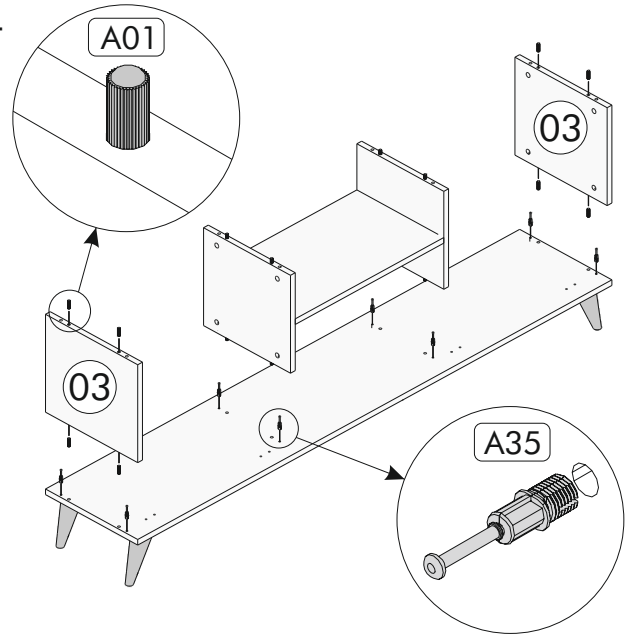

You can contact our company about the topics you are curious about.

PARÇA LİSTESİ / LIST OF PART

AKSESUAR LİSTESİ / LIST OF ACCESSORY

Tanım / Code	Ebat / Dimension	Adet / Pieces			
01	180 x 35 x 1.8 cm	1	 x20	 x20	 x20
			A01 Kavela	A35 Dübelli Mil	A03 Gövde
02	180 x 35 x 1.8 cm	1	 x20	 x40	 x40
			A09 Tapa	A05 Arkalık Çivisi	A06 3.5x18
03	35 x 29.7 x 1.8 cm	2	 x4	 x4	 x2
			A12 Menteşe Taban	A15 Menteşe Tam Deve	A75 Kulp
04	33 x 29.7 x 1.8 cm	2	 x4	 x6	
			A11 Kulp Vidası	A71 Ayak	
05	56.4 x 33 x 1.8 cm	1			
06	60 x 29.1 x 1.8 cm	2			
07	179.5 x 33 x 0.3 cm	1			

01

02

03

04

05

06

07

08