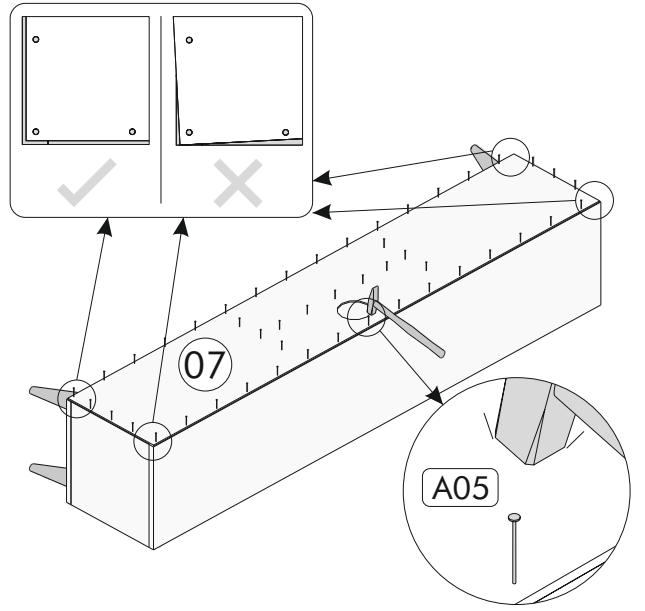

You can contact our company about the topics you are curious about.

PARÇA LİSTESİ / LIST OF PART

AKSESUAR LİSTESİ / LIST OF ACCESSORY

Tanım / Code	Ebat / Dimension	Adet / Pieces			
01	180 x 35 x 1.8 cm	1	 x20	 x20	 x20
			A01 Kavela	A35 Dübelli Mil	A03 Gövde
02	180 x 35 x 1.8 cm	1	 x20	 x40	 x40
			A09 Tapa	A05 Arkalık Çivisi	A06 3.5x18
03	35 x 29.7 x 1.8 cm	2	 x4	 x4	 x2
			A12 Menteşe Taban	A15 Menteşe Tam Deve	A75 Kulp
04	33 x 29.7 x 1.8 cm	2	 x4	 x6	
			A11 Kulp Vidası	A71 Ayak	
05	56.4 x 33 x 1.8 cm	1			
06	60 x 29.1 x 1.8 cm	2			
07	179.5 x 33 x 0.3 cm	1			

01

02

03

04

05

06

07

08