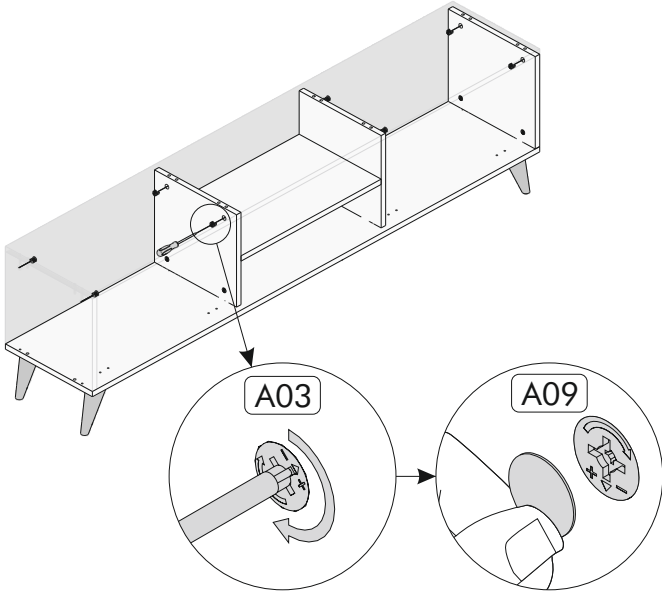

You can contact our company about the topics you are curious about.

PARÇA LİSTESİ / LIST OF PART

AKSESUAR LİSTESİ / LIST OF ACCESSORY

Tanım / Code	Ebat / Dimension	Adet / Pieces			
01	180 x 35 x 1.8 cm	1	 x20	 x20	 x20
			A01 Kavela	A35 Dübelli Mil	A03 Gövde
02	180 x 35 x 1.8 cm	1	 x20	 x40	 x40
			A09 Tapa	A05 Arkalık Çivisi	A06 3.5x18
03	35 x 29.7 x 1.8 cm	2	 x4	 x4	 x2
			A12 Menteşe Taban	A15 Menteşe Tam Deve	A75 Kulp
04	33 x 29.7 x 1.8 cm	2	 x4	 x6	
			A11 Kulp Vidası	A71 Ayak	
05	56.4 x 33 x 1.8 cm	1			
06	60 x 29.1 x 1.8 cm	2			
07	179.5 x 33 x 0.3 cm	1			

01

02

03

04

05

06

07

08

09

10

11

12

KAPAK AYARI / DOOR SETTINGS