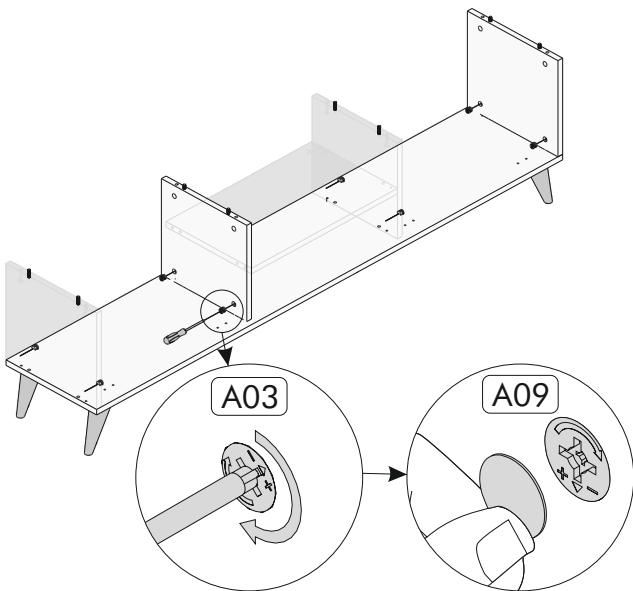

You can contact our company about the topics you are curious about.

PARÇA LİSTESİ / LIST OF PART

AKSESUAR LİSTESİ / LIST OF ACCESSORY

Tanım / Code	Ebat / Dimension	Adet / Pieces			
01	180 x 35 x 1.8 cm	1	 x20	 x20	 x20
			A01 Kavela	A35 Dübelli Mil	A03 Gövde
02	180 x 35 x 1.8 cm	1	 x20	 x40	 x40
			A09 Tapa	A05 Arkalık Çivisi	A06 3.5x18
03	35 x 29.7 x 1.8 cm	2	 x4	 x4	 x2
			A12 Menteşe Taban	A15 Menteşe Tam Deve	A75 Kulp
04	33 x 29.7 x 1.8 cm	2	 x4	 x6	
			A11 Kulp Vidası	A71 Ayak	
05	56.4 x 33 x 1.8 cm	1			
06	60 x 29.1 x 1.8 cm	2			
07	179.5 x 33 x 0.3 cm	1			

01

02

03

04

05

06

07

08