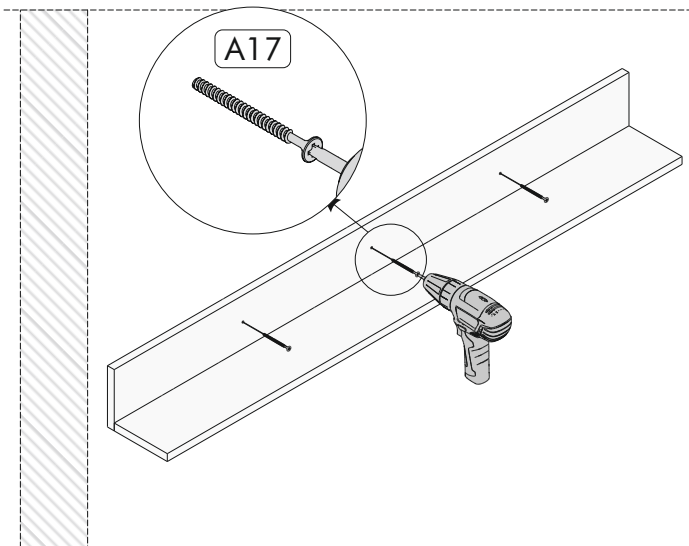

01

02

İŞARETLEME / MARKING

03

04

05