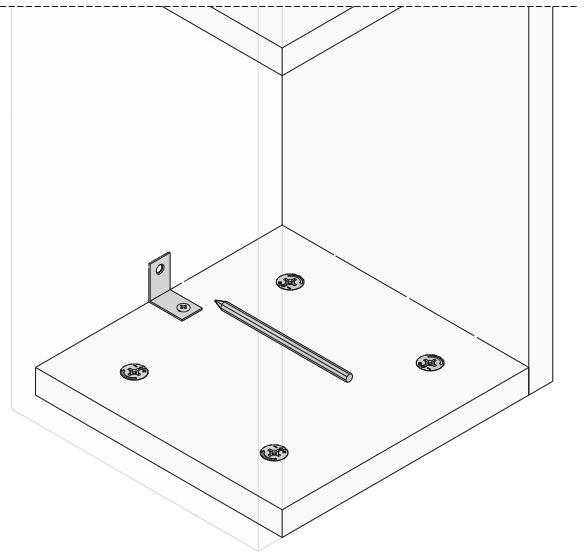

04

İŞARETLEME / MARKING