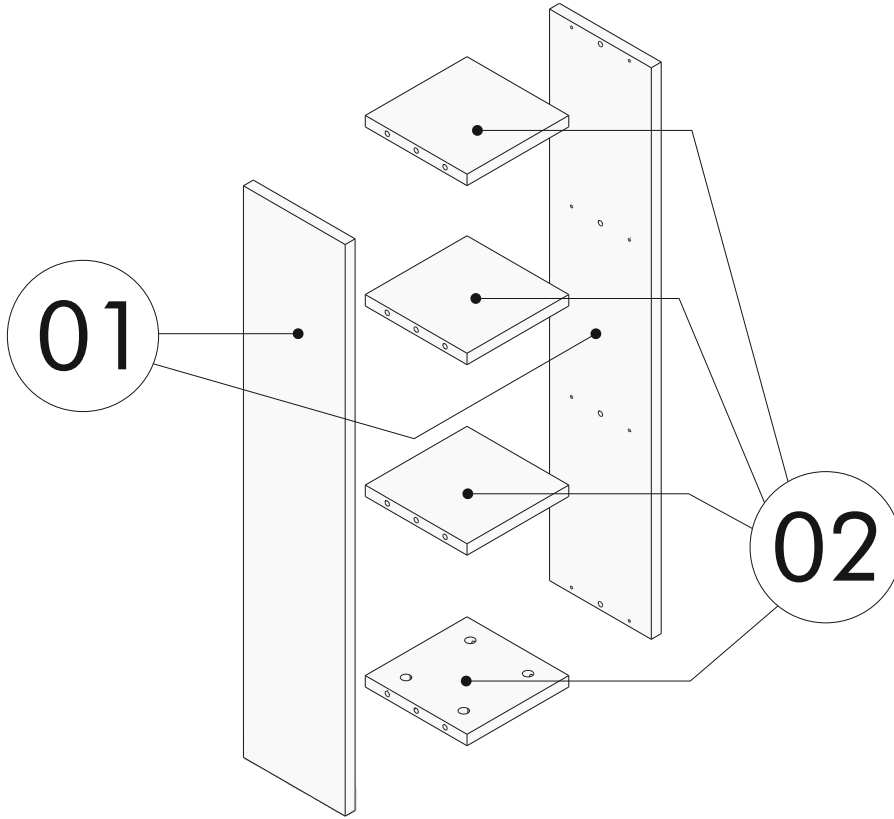

Kurulum sırasında ihtiyacınız olanlar / Before starting the assembly need to

1 kişi / 1 person

Yıldız Tornavida / Phillips screwdriver

Çekiç / Hammer

Matkap / Drill

Darbeli Matkap / Hammer Drill

PARÇA LİSTESİ / LIST OF PART

AKSESUAR LİSTESİ / LIST OF ACCESSORY

Tanım / Code	Ebat / Dimension	Adet / Pieces	AKSESUAR LİSTESİ / LIST OF ACCESSORY		
01	90 x 18.5 x 1.8 cm	2	 x8	 x16	 x16
02	18.5 x 18.5 x 1.8 cm	4	 A01 Kavela	 A35 Mil	 A03 Gövde
			 x16	 x3	 x3
			 A09 Tapa	 A19 L Demiri	 A06 3.5x18
			 x3	 x3	
			 A18 Dübel	 A17 5x70	

01

02

03

04

05

06

07

08