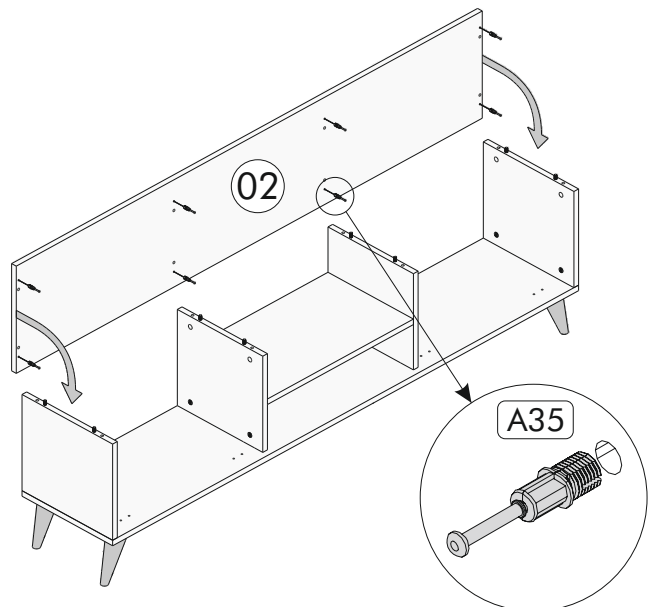

You can contact our company about the topics you are curious about.

PARÇA LİSTESİ / LIST OF PART

AKSESUAR LİSTESİ / LIST OF ACCESSORY

Tanım / Code	Ebat / Dimension	Adet / Pieces	AKSESUAR LİSTESİ / LIST OF ACCESSORY		
01	180 x 35 x 1.8 cm	1	 x20 A01 Kavela	 x20 A35 Dübelli Mil	 x20 A03 Gövde
02	180 x 35 x 1.8 cm	1	 x20 A09 Tapa	 x40 A05 Arkalık Çivisi	 x40 A06 3.5x18
03	35 x 29.7 x 1.8 cm	2	 x4 A12 Menteşe Taban	 x4 A15 Menteşe Tam Deve	 x2 A75 Kulp
04	33 x 29.7 x 1.8 cm	2	 x4 A11 Kulp Vidası	 x6 A71 Ayak	
05	56.4 x 33 x 1.8 cm	1			
06	60 x 29.1 x 1.8 cm	2			
07	179.5 x 33 x 0.3 cm	1			

01

02

03

04

05

06

07

08