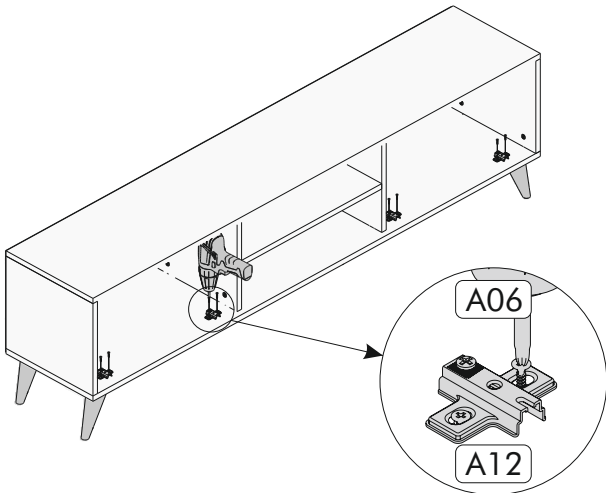

07

08

09

10

11

12

KAPAK AYARI / DOOR SETTINGS