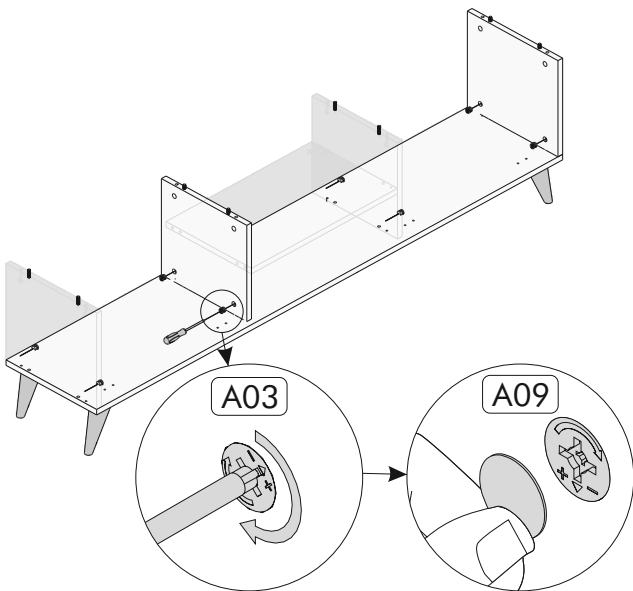

You can contact our company about the topics you are curious about.

PARÇA LİSTESİ / LIST OF PART

AKSESUAR LİSTESİ / LIST OF ACCESSORY

Tanım / Code	Ebat / Dimension	Adet / Pieces	AKSESUAR LİSTESİ / LIST OF ACCESSORY		
01	180 x 35 x 1.8 cm	1	 x20 A01 Kavela	 x20 A35 Dübelli Mil	 x20 A03 Gövde
02	180 x 35 x 1.8 cm	1	 x20 A09 Tapa	 x40 A05 Arkalık Çivisi	 x40 A06 3.5x18
03	35 x 29.7 x 1.8 cm	2	 x4 A12 Menteşe Taban	 x4 A15 Menteşe Tam Deve	 x2 A75 Kulp
04	33 x 29.7 x 1.8 cm	2	 x4 A11 Kulp Vidası	 x6 A71 Ayak	
05	56.4 x 33 x 1.8 cm	1			
06	60 x 29.1 x 1.8 cm	2			
07	179.5 x 33 x 0.3 cm	1			

01

02

03

04

05

06

07

08

09

10

11

12

KAPAK AYARI / DOOR SETTINGS