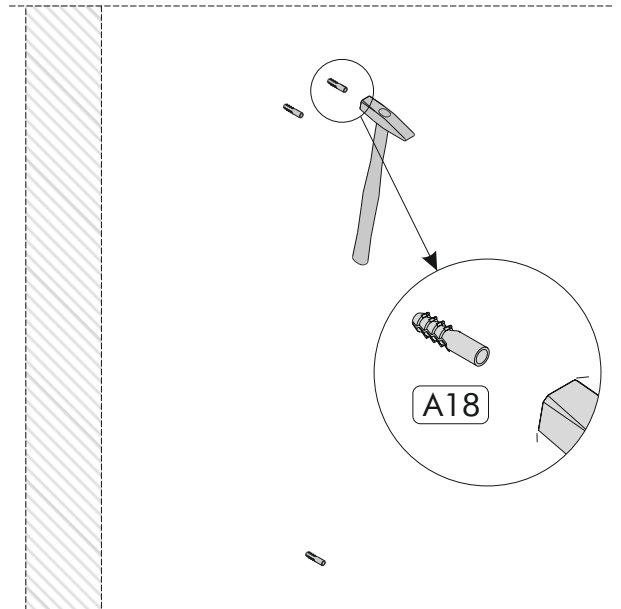

01

02

03

DİKEY / VERTICAL

YATAY / HORIZONTAL

04

İŞARETLEME / MARKING

05

06