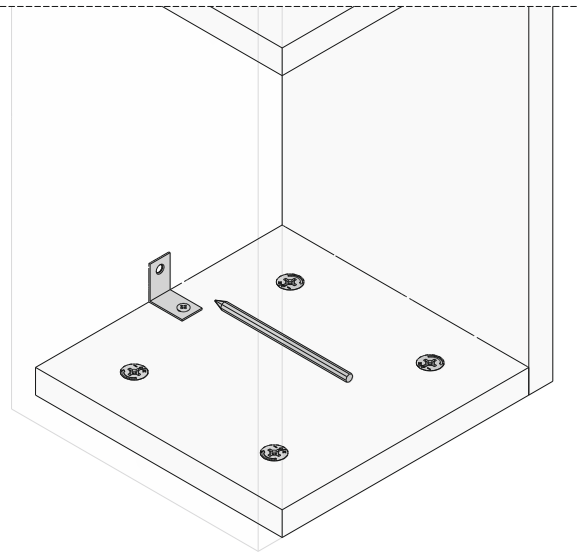

04

İŞARETLEME / MARKING