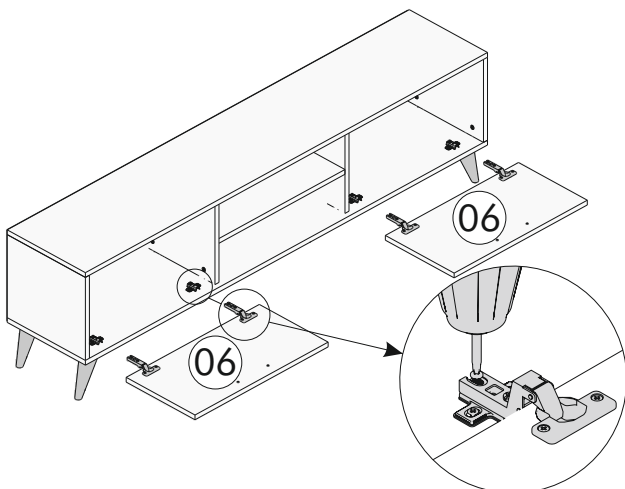

07

08

09

10

11

12

KAPAK AYARI / DOOR SETTINGS