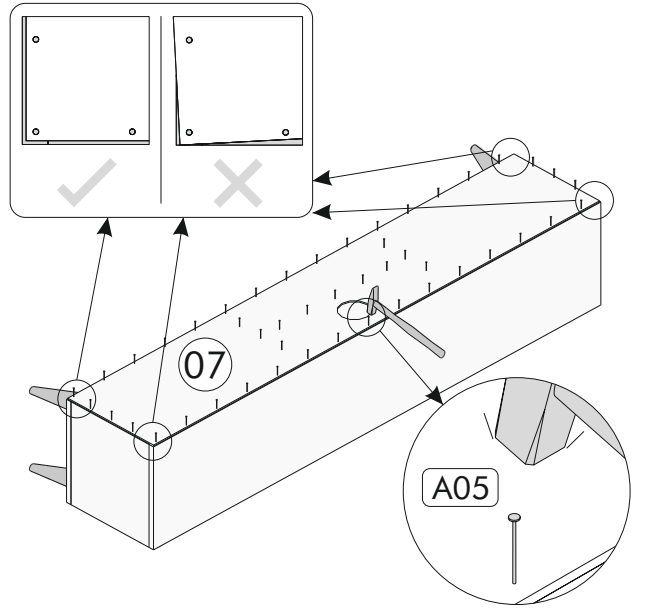

You can contact our company about the topics you are curious about.

PARÇA LİSTESİ / LIST OF PART

AKSESUAR LİSTESİ / LIST OF ACCESSORY

Tanım / Code	Ebat / Dimension	Adet / Pieces	AKSESUAR LİSTESİ / LIST OF ACCESSORY		
01	180 x 35 x 1.8 cm	1	 x20 A01 Kavela	 x20 A35 Dübelli Mil	 x20 A03 Gövde
02	180 x 35 x 1.8 cm	1	 x20 A09 Tapa	 x40 A05 Arkalık Çivisi	 x40 A06 3.5x18
03	35 x 29.7 x 1.8 cm	2	 x4 A12 Menteşe Taban	 x4 A15 Menteşe Tam Deve	 x2 A75 Kulp
04	33 x 29.7 x 1.8 cm	2	 x4 A11 Kulp Vidası	 x6 A71 Ayak	
05	56.4 x 33 x 1.8 cm	1			
06	60 x 29.1 x 1.8 cm	2			
07	179.5 x 33 x 0.3 cm	1			

01

02

03

04

05

06

07

08