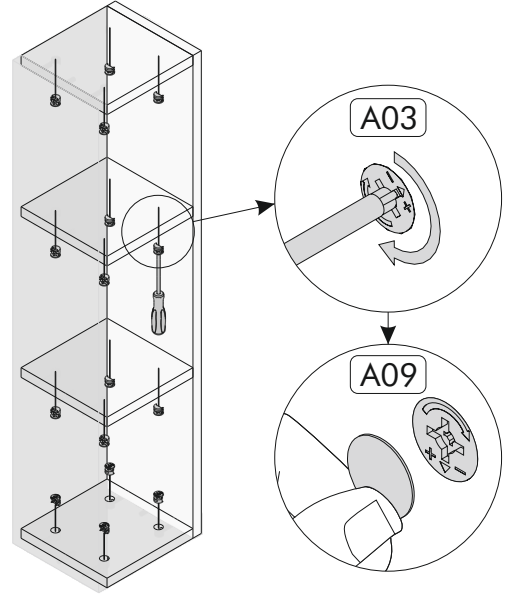

01

02

03

DİKEY / VERTICAL

YATAY / HORIZONTAL

04

İŞARETLEME / MARKING

05

06