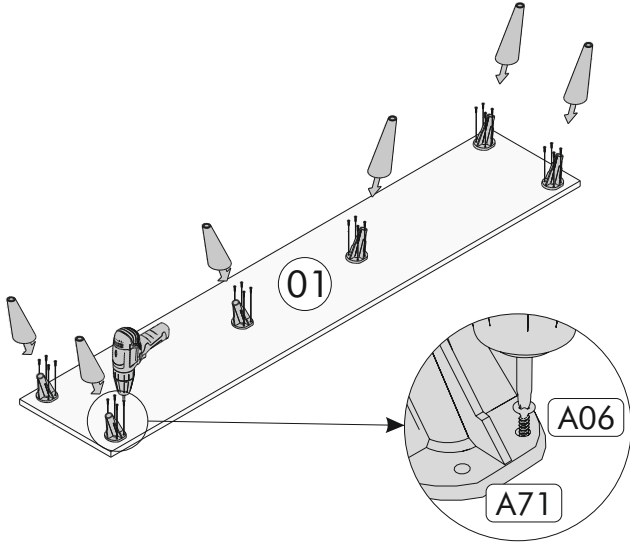

You can contact our company about the topics you are curious about.

PARÇA LİSTESİ / LIST OF PART

AKSESUAR LİSTESİ / LIST OF ACCESSORY

Tanım / Code	Ebat / Dimension	Adet / Pieces	AKSESUAR LİSTESİ / LIST OF ACCESSORY		
01	180 x 35 x 1.8 cm	1	 x20 A01 Kavela	 x20 A35 Dübelli Mil	 x20 A03 Gövde
02	180 x 35 x 1.8 cm	1	 x20 A09 Tapa	 x40 A05 Arkalık Çivisi	 x40 A06 3.5x18
03	35 x 29.7 x 1.8 cm	2	 x4 A12 Menteşe Taban	 x4 A15 Menteşe Tam Deve	 x2 A75 Kulp
04	33 x 29.7 x 1.8 cm	2	 x4 A11 Kulp Vidası	 x6 A71 Ayak	
05	56.4 x 33 x 1.8 cm	1			
06	60 x 29.1 x 1.8 cm	2			
07	179.5 x 33 x 0.3 cm	1			

01

02

03

04

05

06

07

08