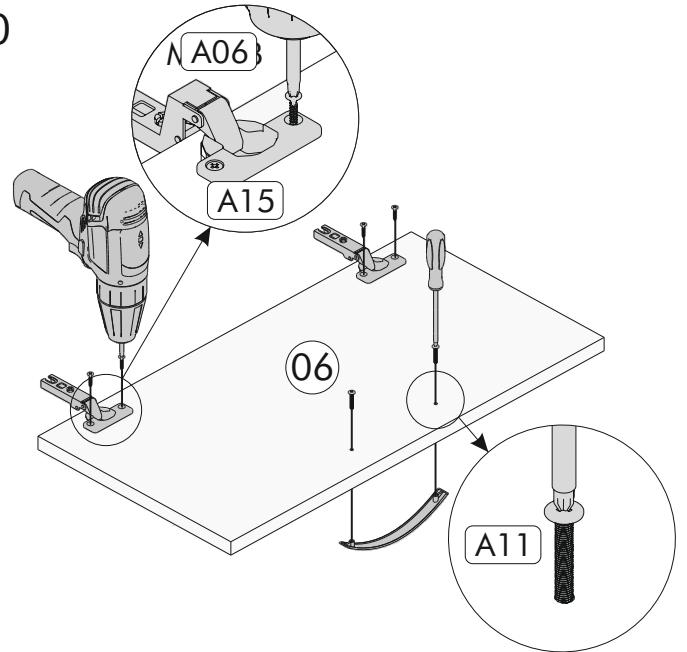

07

08

09

10

11

12

KAPAK AYARI / DOOR SETTINGS