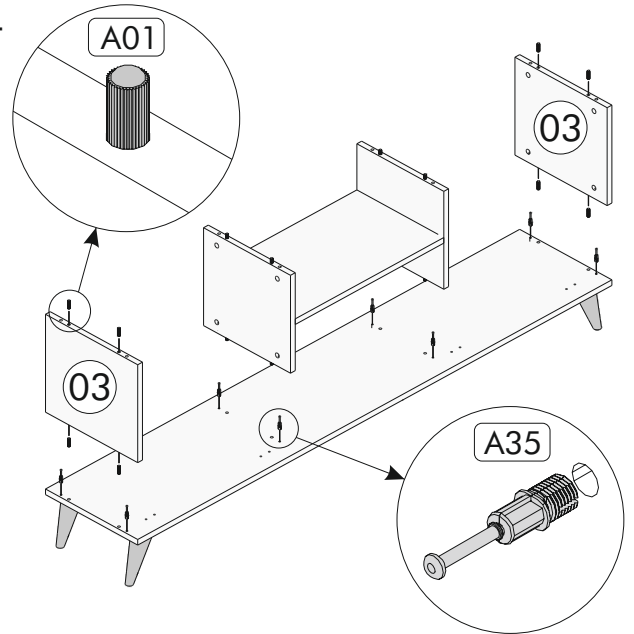

You can contact our company about the topics you are curious about.

PARÇA LİSTESİ / LIST OF PART

AKSESUAR LİSTESİ / LIST OF ACCESSORY

Tanım / Code	Ebat / Dimension	Adet / Pieces	AKSESUAR LİSTESİ / LIST OF ACCESSORY		
01	180 x 35 x 1.8 cm	1	 x20 A01 Kavela	 x20 A35 Dübelli Mil	 x20 A03 Gövde
02	180 x 35 x 1.8 cm	1	 x20 A09 Tapa	 x40 A05 Arkalık Çivisi	 x40 A06 3.5x18
03	35 x 29.7 x 1.8 cm	2	 x4 A12 Menteşe Taban	 x4 A15 Menteşe Tam Deve	 x2 A75 Kulp
04	33 x 29.7 x 1.8 cm	2	 x4 A11 Kulp Vidası	 x6 A71 Ayak	
05	56.4 x 33 x 1.8 cm	1			
06	60 x 29.1 x 1.8 cm	2			
07	179.5 x 33 x 0.3 cm	1			

01

02

03

04

05

06

07

08