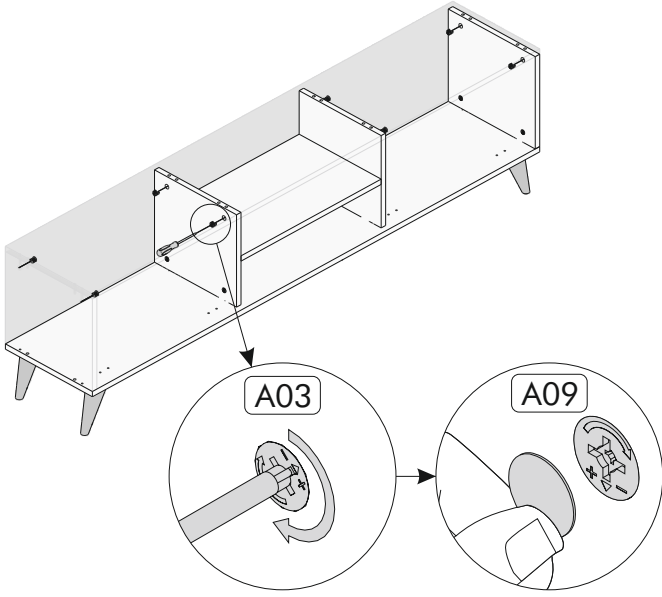

You can contact our company about the topics you are curious about.

PARÇA LİSTESİ / LIST OF PART

AKSESUAR LİSTESİ / LIST OF ACCESSORY

Tanım / Code	Ebat / Dimension	Adet / Pieces	AKSESUAR LİSTESİ / LIST OF ACCESSORY		
01	180 x 35 x 1.8 cm	1	 x20 A01 Kavela	 x20 A35 Dübelli Mil	 x20 A03 Gövde
02	180 x 35 x 1.8 cm	1	 x20 A09 Tapa	 x40 A05 Arkalık Çivisi	 x40 A06 3.5x18
03	35 x 29.7 x 1.8 cm	2	 x4 A12 Menteşe Taban	 x4 A15 Menteşe Tam Deve	 x2 A75 Kulp
04	33 x 29.7 x 1.8 cm	2	 x4 A11 Kulp Vidası	 x6 A71 Ayak	
05	56.4 x 33 x 1.8 cm	1			
06	60 x 29.1 x 1.8 cm	2			
07	179.5 x 33 x 0.3 cm	1			

01

02

03

04

05

06

07

08

09

10

11

12

KAPAK AYARI / DOOR SETTINGS