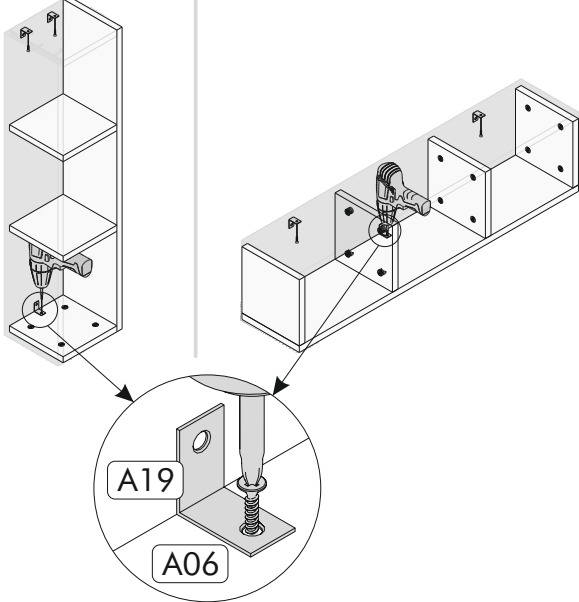

AKSESUAR LİSTESİ / LIST OF ACCESSORY

Tanım / Code	Ebat / Dimension	Adet / Pieces	AKSESUAR LİSTESİ / LIST OF ACCESSORY		
01	90 x 18.5 x 1.8 cm	2	 x8	 x16	 x16
02	18.5 x 18.5 x 1.8 cm	4	 A01 Kavela	 A35 Mil	 A03 Gövde
			 x16	 x3	 x3
			 A09 Tapa	 A19 L Demiri	 A06 3.5x18
			 x3	 x3	
			 A18 Dübel	 A17 5x70	

01

02

03

DİKEY / VERTICAL

YATAY / HORIZONTAL

04

İŞARETLEME / MARKING

05