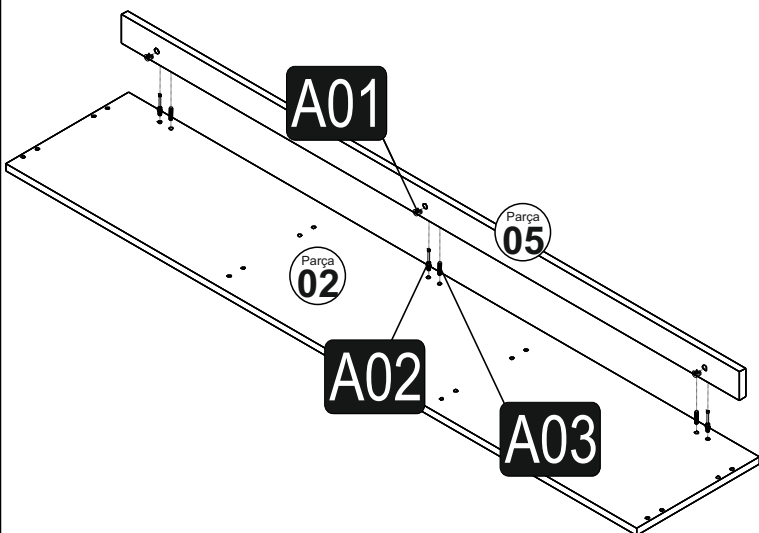

Necessary tools for assembly

Accessory List

 A01 19x	 A02 19x	 A03 31x	 A09 10x
 A28 12x	 A10 26x	 A12 4x	 A04 19x
 A12 6x	 A13 6x	 A05 10x	 A07 1x

NO	WIDTH	LENGTH	THICKNESS	QTY
1	1800	330	18	1
2	1800	350	18	1
3	297	330	18	2
4	297	310	18	2
5	1760	70	18	1
6	LEGS			
7	LEGS			
8	597	272	18	1
9	597	312	18	1
10	597	312	18	1
11	1795	328	3	1

STEP 1

STEP 2

STEP 3

STEP 4

Rani - D1 TV Unit

STEP 5

STEP 6

P3