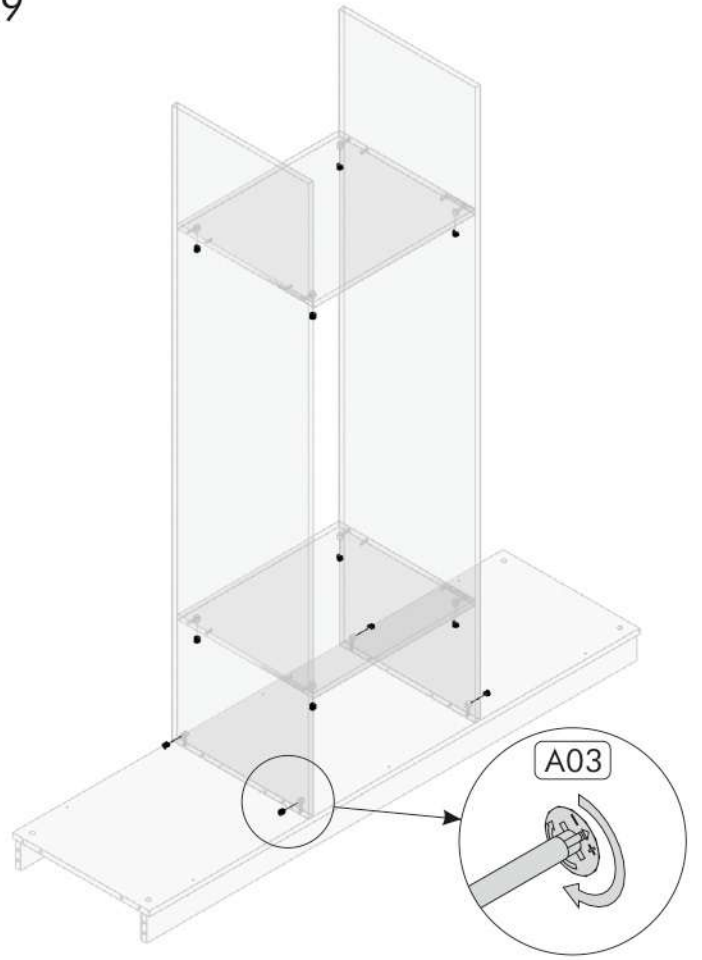

You can contact our company about the topics you are curious about.

PARÇA LİSTESİ / LIST OF PART

AKSESUAR LİSTESİ / LIST OF ACCESSORY

Tanım / Code	Ebat / Dimension	Adet / Pieces	AKSESUAR LİSTESİ / LIST OF ACCESSORY		
1	1761 x 490 x 18	1	 x52	 x44	 x44
2	1799 x 515 x 18	1	A01 Kavela	A02 Dişli Mil	A03 Gövde
3	2082 x 490 x 18	1	 x210	 x108	 x18
4	1977 x 490 x 18	1	A05 Arkalık Çivisi	A06 3,5x18	A08 4x50
5	1977 x 490 x 18	1	 x8	 x16	 x22
6	2082 x 490 x 18	1	A10 Raf Pimi	A11 Kulp Vidası	A12 Mentşe Tabanı
7	1761 x 87 x 18	2	 x8	 x14	 x2
8	434 x 87 x 18	2	A13 Mentşe Düz	A14 Mentşe Yarım Deve	A16 Ray 45cm
9	581 x 490 x 18	2	 x6	 x8	 x3
10	572 x 490 x 18	2	A21 Askı Flanş	A41 Ray Vidası	A67 Askı Borusu 56,5x3
11	581 x 490 x 18	2	 x8		
12	1989 x 296 x 18	1	A77 Kulp		
13	1989 x 296 x 18	1			
14	1605 x 296 x 18	1			
15	1605 x 296 x 18	1			
16	596 x 188 x 18	2			
17	519 x 100 x 18	2			
18	450 x 100 x 18	2			
19	450 x 100 x 18	2			
20	551 x 453 x 3	2			
21	2010 x 299 x 3	2			
22	1618 x 299 x 3	2			
23	598 x 392 x 3	1			

06

07

08

09

10

11

12

13