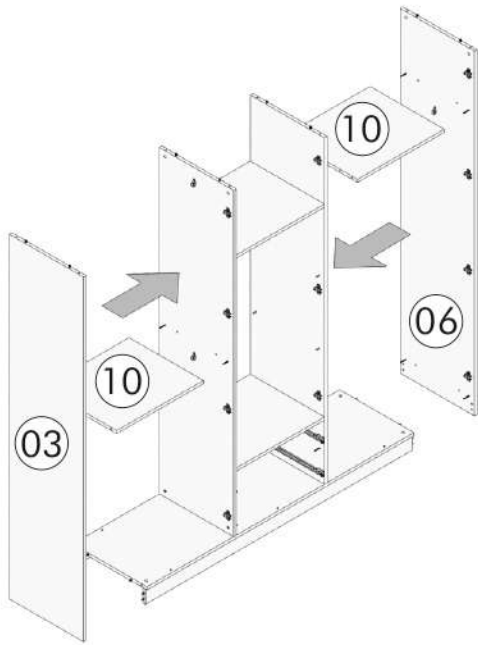

You can contact our company about the topics you are curious about.

PARÇA LİSTESİ / LIST OF PART

AKSESUAR LİSTESİ / LIST OF ACCESSORY

Tanım / Code	Ebat / Dimension	Adet / Pieces	AKSESUAR LİSTESİ / LIST OF ACCESSORY		
1	1761 x 490 x 18	1	 x52	 x44	 x44
2	1799 x 515 x 18	1	A01 Kavela	A02 Dişli Mil	A03 Gövde
3	2082 x 490 x 18	1	 x210	 x108	 x18
4	1977 x 490 x 18	1	A05 Arkalık Çivisi	A06 3,5x18	A08 4x50
5	1977 x 490 x 18	1	 x8	 x16	 x22
6	2082 x 490 x 18	1	A10 Raf Pimi	A11 Kulp Vidası	A12 Mentşe Tabanı
7	1761 x 87 x 18	2	 x8	 x14	 x2
8	434 x 87 x 18	2	A13 Mentşe Düz	A14 Mentşe Yarım Deve	A16 Ray 45cm
9	581 x 490 x 18	2	 x6	 x8	 x3
10	572 x 490 x 18	2	A21 Askı Flanş	A41 Ray Vidası	A67 Askı Borusu 56,5x3
11	581 x 490 x 18	2	 x8		
12	1989 x 296 x 18	1	A77 Kulp		
13	1989 x 296 x 18	1			
14	1605 x 296 x 18	1			
15	1605 x 296 x 18	1			
16	596 x 188 x 18	2			
17	519 x 100 x 18	2			
18	450 x 100 x 18	2			
19	450 x 100 x 18	2			
20	551 x 453 x 3	2			
21	2010 x 299 x 3	2			
22	1618 x 299 x 3	2			
23	598 x 392 x 3	1			

06

07

08

09

10

11

12

13