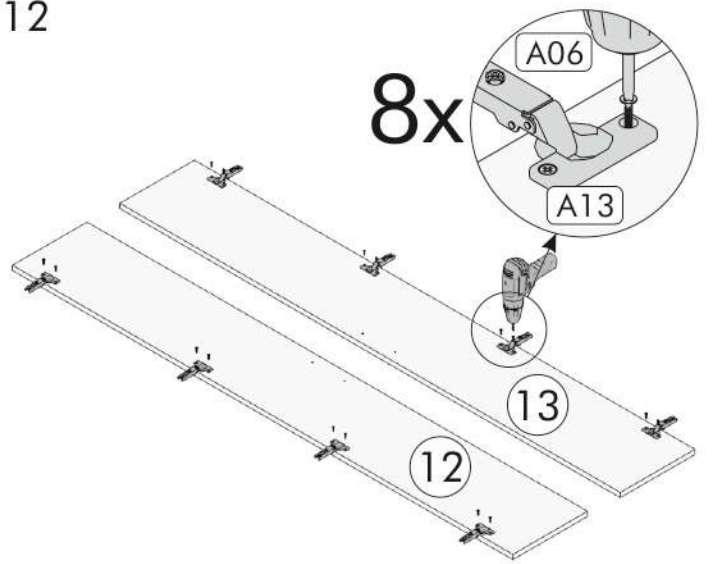

11

12

13

14

15

16

KAPAK AYARI / DOOR SETTINGS