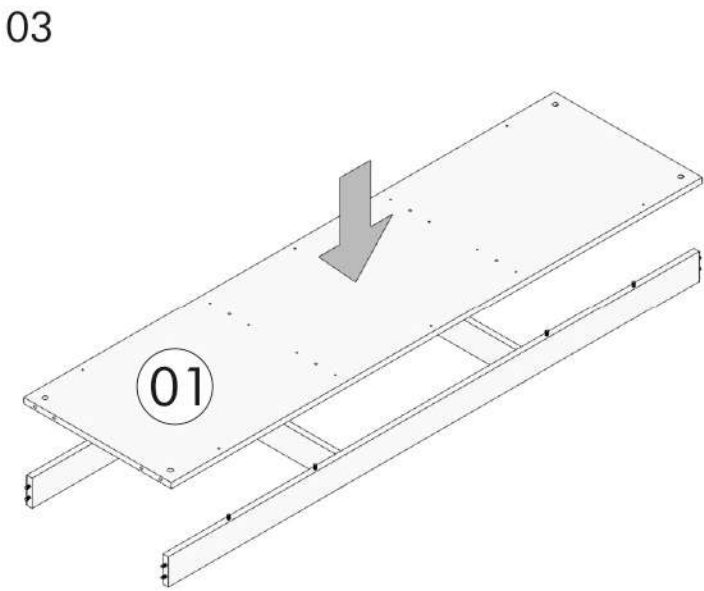

You can contact our company about the topics you are curious about.

PARÇA LİSTESİ / LIST OF PART

AKSESUAR LİSTESİ / LIST OF ACCESSORY

Tanım / Code	Ebat / Dimension	Adet / Pieces	AKSESUAR LİSTESİ / LIST OF ACCESSORY		
1	1761 x 490 x 18	1	 x52	 x44	 x44
2	1799 x 515 x 18	1	A01 Kavela	A02 Dişli Mil	A03 Gövde
3	2082 x 490 x 18	1	 x210	 x108	 x18
4	1977 x 490 x 18	1	A05 Arkalık Çivisi	A06 3,5x18	A08 4x50
5	1977 x 490 x 18	1	 x8	 x16	 x22
6	2082 x 490 x 18	1	A10 Raf Pimi	A11 Kulp Vidası	A12 Mentşe Tabanı
7	1761 x 87 x 18	2	 x8	 x14	 x2
8	434 x 87 x 18	2	A13 Mentşe Düz	A14 Mentşe Yarım Deve	A16 Ray 45cm
9	581 x 490 x 18	2	 x6	 x8	 x3
10	572 x 490 x 18	2	A21 Askı Flanş	A41 Ray Vidası	A67 Askı Borusu 56,5x3
11	581 x 490 x 18	2	 x8		
12	1989 x 296 x 18	1	A77 Kulp		
13	1989 x 296 x 18	1			
14	1605 x 296 x 18	1			
15	1605 x 296 x 18	1			
16	596 x 188 x 18	2			
17	519 x 100 x 18	2			
18	450 x 100 x 18	2			
19	450 x 100 x 18	2			
20	551 x 453 x 3	2			
21	2010 x 299 x 3	2			
22	1618 x 299 x 3	2			
23	598 x 392 x 3	1			