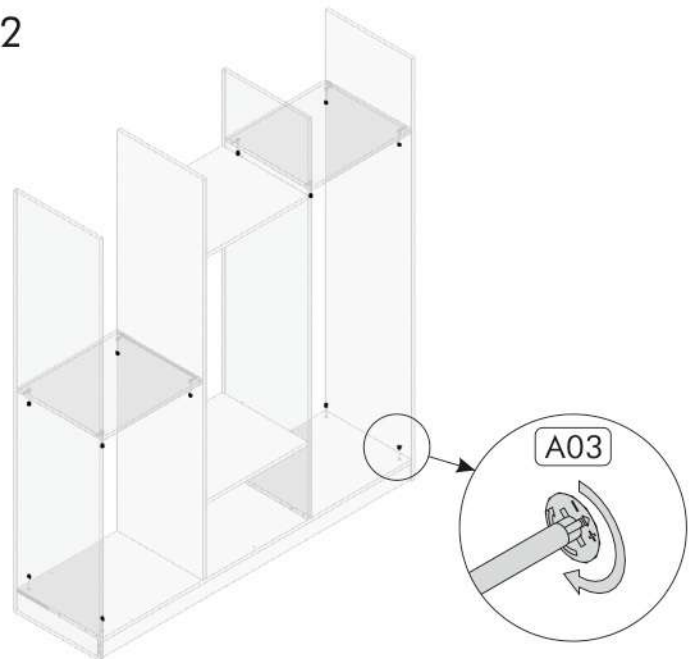

You can contact our company about the topics you are curious about.

PARÇA LİSTESİ / LIST OF PART

AKSESUAR LİSTESİ / LIST OF ACCESSORY

Tanım / Code	Ebat / Dimension	Adet / Pieces	AKSESUAR LİSTESİ / LIST OF ACCESSORY		
1	1761 x 490 x 18	1	 x52	 x44	 x44
2	1799 x 515 x 18	1	A01 Kavela	A02 Dişli Mil	A03 Gövde
3	2082 x 490 x 18	1	 x210	 x108	 x18
4	1977 x 490 x 18	1	A05 Arkalık Çivisi	A06 3,5x18	A08 4x50
5	1977 x 490 x 18	1	 x8	 x16	 x22
6	2082 x 490 x 18	1	A10 Raf Pimi	A11 Kulp Vidası	A12 Mentşe Tabanı
7	1761 x 87 x 18	2	 x8	 x14	 x2
8	434 x 87 x 18	2	A13 Mentşe Düz	A14 Mentşe Yarım Deve	A16 Ray 45cm
9	581 x 490 x 18	2	 x6	 x8	 x3
10	572 x 490 x 18	2	A21 Askı Flanş	A41 Ray Vidası	A67 Askı Borusu 56,5x3
11	581 x 490 x 18	2	 x8		
12	1989 x 296 x 18	1	A77 Kulp		
13	1989 x 296 x 18	1			
14	1605 x 296 x 18	1			
15	1605 x 296 x 18	1			
16	596 x 188 x 18	2			
17	519 x 100 x 18	2			
18	450 x 100 x 18	2			
19	450 x 100 x 18	2			
20	551 x 453 x 3	2			
21	2010 x 299 x 3	2			
22	1618 x 299 x 3	2			
23	598 x 392 x 3	1			

06

07

08

09

10

11

12

13