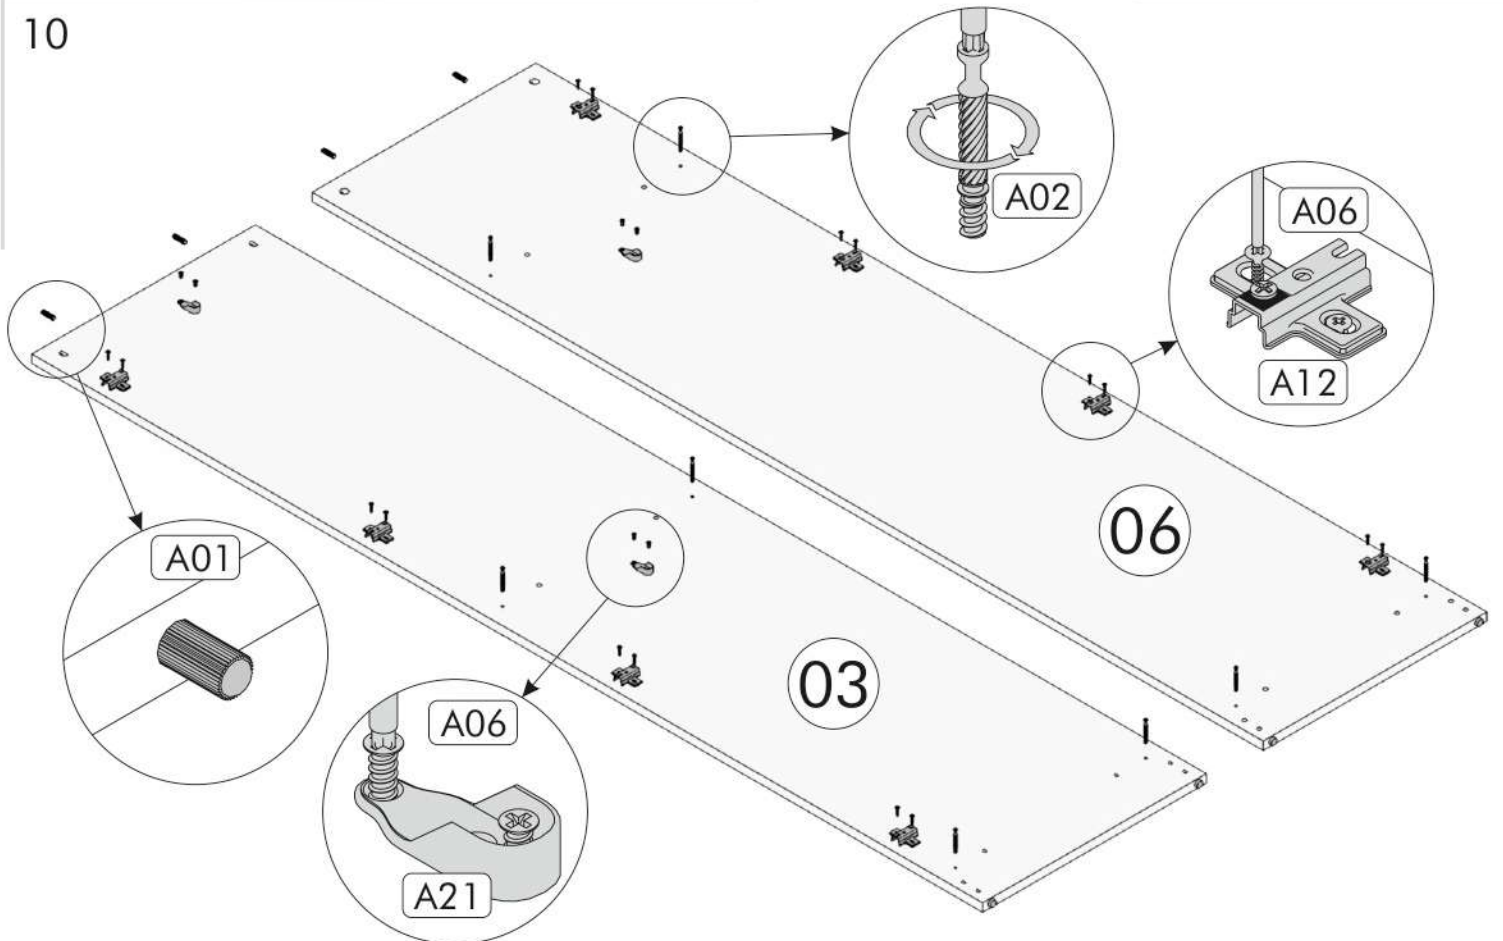

You can contact our company about the topics you are curious about.

PARÇA LİSTESİ / LIST OF PART

AKSESUAR LİSTESİ / LIST OF ACCESSORY

Tanım / Code	Ebat / Dimension	Adet / Pieces	AKSESUAR LİSTESİ / LIST OF ACCESSORY		
1	1761 x 490 x 18	1	 x52	 x44	 x44
2	1799 x 515 x 18	1	A01 Kavela	A02 Dişli Mil	A03 Gövde
3	2082 x 490 x 18	1	 x210	 x108	 x18
4	1977 x 490 x 18	1	A05 Arkalık Çivisi	A06 3,5x18	A08 4x50
5	1977 x 490 x 18	1	 x8	 x16	 x22
6	2082 x 490 x 18	1	A10 Raf Pimi	A11 Kulp Vidası	A12 Mentşe Tabanı
7	1761 x 87 x 18	2	 x8	 x14	 x2
8	434 x 87 x 18	2	A13 Mentşe Düz	A14 Mentşe Yarım Deve	A16 Ray 45cm
9	581 x 490 x 18	2	 x6	 x8	 x3
10	572 x 490 x 18	2	A21 Askı Flanş	A41 Ray Vidası	A67 Askı Borusu 56,5x3
11	581 x 490 x 18	2	 x8		
12	1989 x 296 x 18	1	A77 Kulp		
13	1989 x 296 x 18	1			
14	1605 x 296 x 18	1			
15	1605 x 296 x 18	1			
16	596 x 188 x 18	2			
17	519 x 100 x 18	2			
18	450 x 100 x 18	2			
19	450 x 100 x 18	2			
20	551 x 453 x 3	2			
21	2010 x 299 x 3	2			
22	1618 x 299 x 3	2			
23	598 x 392 x 3	1			

06

07

08

09

10

11

12

13