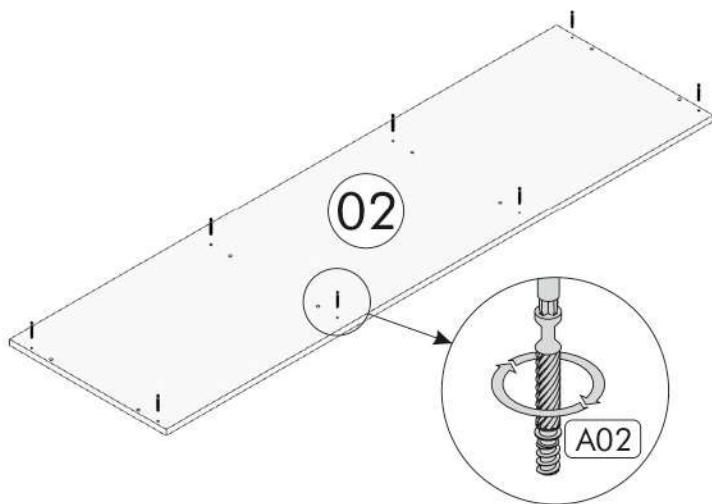

You can contact our company about the topics you are curious about.

PARÇA LİSTESİ / LIST OF PART

AKSESUAR LİSTESİ / LIST OF ACCESSORY

Tanım / Code	Ebat / Dimension	Adet / Pieces	AKSESUAR LİSTESİ / LIST OF ACCESSORY		
1	1761 x 490 x 18	1	 x52	 x44	 x44
2	1799 x 515 x 18	1	A01 Kavela	A02 Dişli Mil	A03 Gövde
3	2082 x 490 x 18	1	 x210	 x108	 x18
4	1977 x 490 x 18	1	A05 Arkalık Çivisi	A06 3,5x18	A08 4x50
5	1977 x 490 x 18	1	 x8	 x16	 x22
6	2082 x 490 x 18	1	A10 Raf Pimi	A11 Kulp Vidası	A12 Mentşe Tabanı
7	1761 x 87 x 18	2	 x8	 x14	 x2
8	434 x 87 x 18	2	A13 Mentşe Düz	A14 Mentşe Yarım Deve	A16 Ray 45cm
9	581 x 490 x 18	2	 x6	 x8	 x3
10	572 x 490 x 18	2	A21 Askı Flanş	A41 Ray Vidası	A67 Askı Borusu 56,5x3
11	581 x 490 x 18	2	 x8		
12	1989 x 296 x 18	1	A77 Kulp		
13	1989 x 296 x 18	1			
14	1605 x 296 x 18	1			
15	1605 x 296 x 18	1			
16	596 x 188 x 18	2			
17	519 x 100 x 18	2			
18	450 x 100 x 18	2			
19	450 x 100 x 18	2			
20	551 x 453 x 3	2			
21	2010 x 299 x 3	2			
22	1618 x 299 x 3	2			
23	598 x 392 x 3	1			

06

07

08

09

10

11

12

13