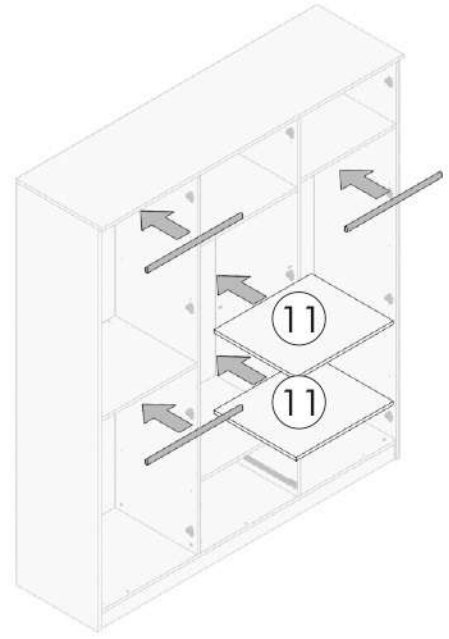

You can contact our company about the topics you are curious about.

PARÇA LİSTESİ / LIST OF PART

AKSESUAR LİSTESİ / LIST OF ACCESSORY

Tanım / Code	Ebat / Dimension	Adet / Pieces	AKSESUAR LİSTESİ / LIST OF ACCESSORY		
1	1761 x 490 x 18	1	 x52	 x44	 x44
2	1799 x 515 x 18	1	A01 Kavela	A02 Dişli Mil	A03 Gövde
3	2082 x 490 x 18	1	 x210	 x108	 x18
4	1977 x 490 x 18	1	A05 Arkalık Çivisi	A06 3,5x18	A08 4x50
5	1977 x 490 x 18	1	 x8	 x16	 x22
6	2082 x 490 x 18	1	A10 Raf Pimi	A11 Kulp Vidası	A12 Mentşe Tabanı
7	1761 x 87 x 18	2	 x8	 x14	 x2
8	434 x 87 x 18	2	A13 Mentşe Düz	A14 Mentşe Yarım Deve	A16 Ray 45cm
9	581 x 490 x 18	2	 x6	 x8	 x3
10	572 x 490 x 18	2	A21 Askı Flanş	A41 Ray Vidası	A67 Askı Borusu 56,5x3
11	581 x 490 x 18	2	 x8		
12	1989 x 296 x 18	1	A77 Kulp		
13	1989 x 296 x 18	1			
14	1605 x 296 x 18	1			
15	1605 x 296 x 18	1			
16	596 x 188 x 18	2			
17	519 x 100 x 18	2			
18	450 x 100 x 18	2			
19	450 x 100 x 18	2			
20	551 x 453 x 3	2			
21	2010 x 299 x 3	2			
22	1618 x 299 x 3	2			
23	598 x 392 x 3	1			

14

15

16

11

12

13

14

15