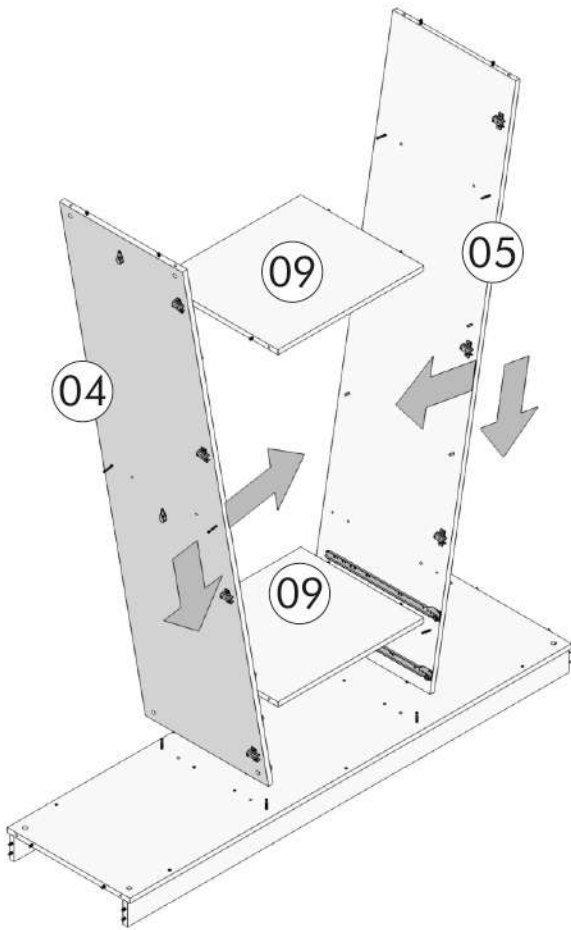

You can contact our company about the topics you are curious about.

PARÇA LİSTESİ / LIST OF PART

AKSESUAR LİSTESİ / LIST OF ACCESSORY

Tanım / Code	Ebat / Dimension	Adet / Pieces	AKSESUAR LİSTESİ / LIST OF ACCESSORY		
1	1761 x 490 x 18	1	 x52	 x44	 x44
2	1799 x 515 x 18	1	A01 Kavela	A02 Dişli Mil	A03 Gövde
3	2082 x 490 x 18	1	 x210	 x108	 x18
4	1977 x 490 x 18	1	A05 Arkalık Çivisi	A06 3,5x18	A08 4x50
5	1977 x 490 x 18	1	 x8	 x16	 x22
6	2082 x 490 x 18	1	A10 Raf Pimi	A11 Kulp Vidası	A12 Mentşe Tabanı
7	1761 x 87 x 18	2	 x8	 x14	 x2
8	434 x 87 x 18	2	A13 Mentşe Düz	A14 Mentşe Yarım Deve	A16 Ray 45cm
9	581 x 490 x 18	2	 x6	 x8	 x3
10	572 x 490 x 18	2	A21 Askı Flanş	A41 Ray Vidası	A67 Askı Borusu 56,5x3
11	581 x 490 x 18	2	 x8		
12	1989 x 296 x 18	1	A77 Kulp		
13	1989 x 296 x 18	1			
14	1605 x 296 x 18	1			
15	1605 x 296 x 18	1			
16	596 x 188 x 18	2			
17	519 x 100 x 18	2			
18	450 x 100 x 18	2			
19	450 x 100 x 18	2			
20	551 x 453 x 3	2			
21	2010 x 299 x 3	2			
22	1618 x 299 x 3	2			
23	598 x 392 x 3	1			

06

07

08

09

10

11

12

13