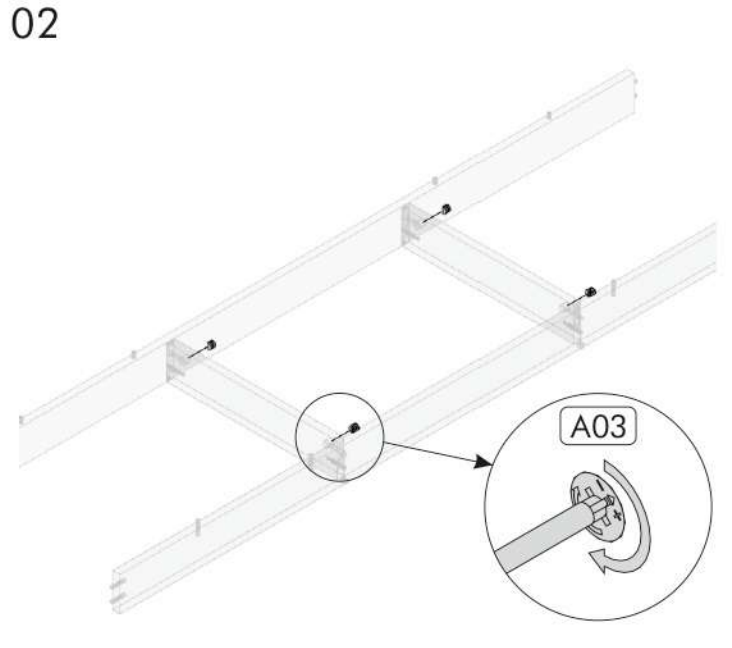

You can contact our company about the topics you are curious about.

PARÇA LİSTESİ / LIST OF PART

AKSESUAR LİSTESİ / LIST OF ACCESSORY

Tanım / Code	Ebat / Dimension	Adet / Pieces	AKSESUAR LİSTESİ / LIST OF ACCESSORY		
1	1761 x 490 x 18	1	 x52	 x44	 x44
2	1799 x 515 x 18	1	A01 Kavela	A02 Dişli Mil	A03 Gövde
3	2082 x 490 x 18	1	 x210	 x108	 x18
4	1977 x 490 x 18	1	A05 Arkalık Çivisi	A06 3,5x18	A08 4x50
5	1977 x 490 x 18	1	 x8	 x16	 x22
6	2082 x 490 x 18	1	A10 Raf Pimi	A11 Kulp Vidası	A12 Mentşe Tabanı
7	1761 x 87 x 18	2	 x8	 x14	 x2
8	434 x 87 x 18	2	A13 Mentşe Düz	A14 Mentşe Yarım Deve	A16 Ray 45cm
9	581 x 490 x 18	2	 x6	 x8	 x3
10	572 x 490 x 18	2	A21 Askı Flanş	A41 Ray Vidası	A67 Askı Borusu 56,5x3
11	581 x 490 x 18	2	 x8		
12	1989 x 296 x 18	1	A77 Kulp		
13	1989 x 296 x 18	1			
14	1605 x 296 x 18	1			
15	1605 x 296 x 18	1			
16	596 x 188 x 18	2			
17	519 x 100 x 18	2			
18	450 x 100 x 18	2			
19	450 x 100 x 18	2			
20	551 x 453 x 3	2			
21	2010 x 299 x 3	2			
22	1618 x 299 x 3	2			
23	598 x 392 x 3	1			