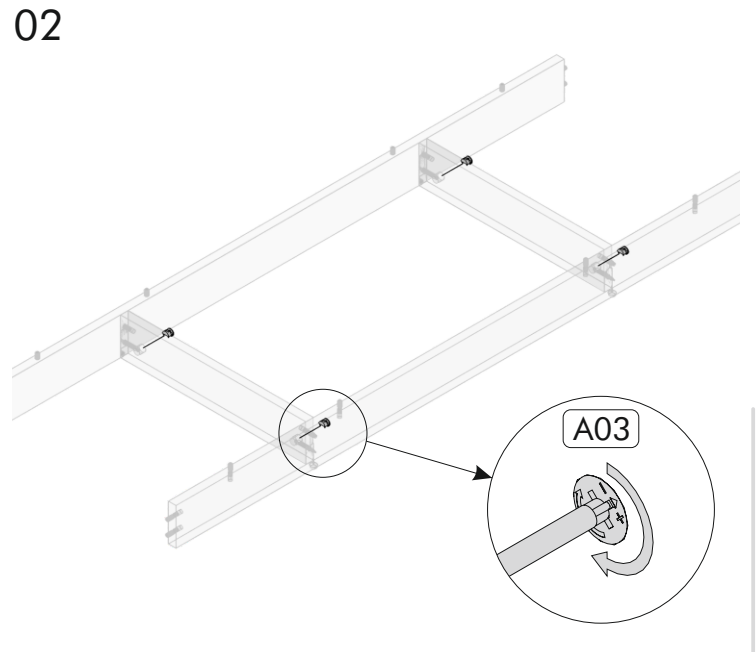

## AKSESUAR LİSTESİ / LIST OF ACCESSORY

Tanım / Code	Ebat / Dimension	Adet / Pieces	AKSESUAR LİSTESİ / LIST OF ACCESSORY		
1	1361 x 490 x 18	1	 x52	 x44	 x44
2	1399 x 515 x 18	1	A01 Kavela	A02 Dişli Mil	A03 Gövde
3	2082 x 490 x 18	1	 x200	 x68	 x18
4	1977 x 490 x 18	1	A05 Arkalık Çivisi	A06 3,5x18	A08 4x50
5	1977 x 490 x 18	1	 x32	 x12	 x14
6	2082 x 490 x 18	1	A10 Raf Pimi	A11 Kulp Vidası	A12 Mentşe Tabanı
7	1361 x 87 x 18	2	 x8	 x6	 x2
8	434 x 87 x 18	2	A13 Mentşe Düz	A14 Mentşe Yarım Deve	A16 Ray 45cm
9	681 x 490 x 18	2	 x2	 x8	 x1
10	490 x 322 x 18	8	A21 Askı Flanş	A41 Ray Vidası	A65 Askı Borusu 67,4x3
11	490 x 322 x 18	2	 x6		
12	1989 x 346 x 18	1	A77 Kulp		
13	1989 x 346 x 18	1			
14	1605 x 346 x 18	1			
15	1605 x 346 x 18	1			
16	696 x 188 x 18	2			
17	619 x 100 x 18	2			
18	450 x 100 x 18	2			
19	450 x 100 x 18	2			
20	651 x 453 x 3	2			
21	2010 x 349 x 3	2			
22	1618 x 349 x 3	2			
23	698 x 392 x 3	1			