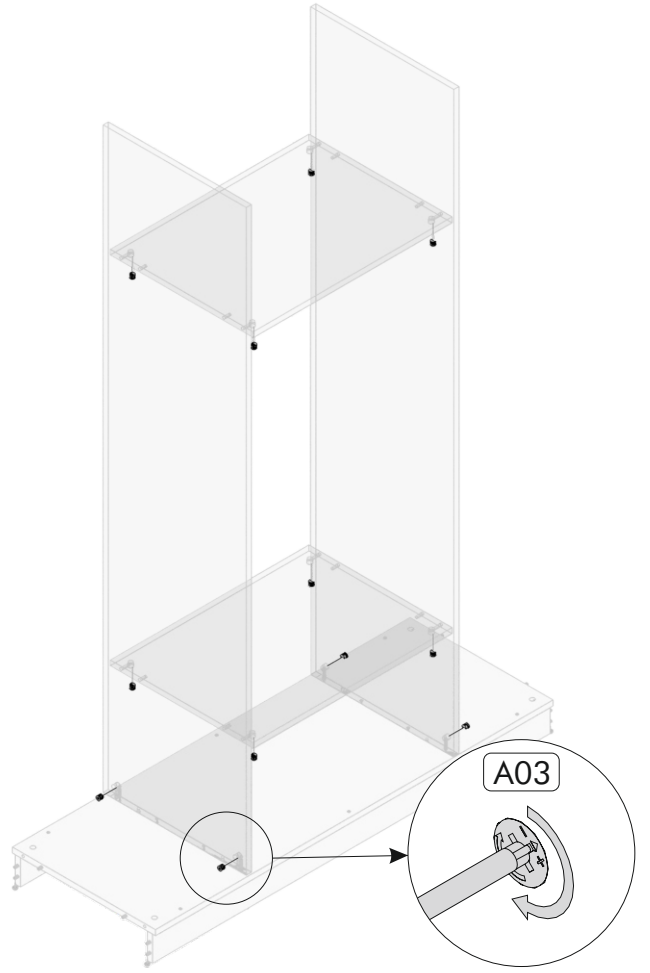

## AKSESUAR LİSTESİ / LIST OF ACCESSORY

Tanım / Code	Ebat / Dimension	Adet / Pieces	AKSESUAR LİSTESİ / LIST OF ACCESSORY		
1	1361 x 490 x 18	1	 x52	 x44	 x44
2	1399 x 515 x 18	1	A01 Kavela	A02 Dişli Mil	A03 Gövde
3	2082 x 490 x 18	1	 x200	 x68	 x18
4	1977 x 490 x 18	1	A05 Arkalık Çivisi	A06 3,5x18	A08 4x50
5	1977 x 490 x 18	1	 x32	 x12	 x14
6	2082 x 490 x 18	1	A10 Raf Pimi	A11 Kulp Vidası	A12 Mentşe Tabanı
7	1361 x 87 x 18	2	 x8	 x6	 x2
8	434 x 87 x 18	2	A13 Mentşe Düz	A14 Mentşe Yarım Deve	A16 Ray 45cm
9	681 x 490 x 18	2	 x2	 x8	 x1
10	490 x 322 x 18	8	A21 Askı Flanş	A41 Ray Vidası	A65 Askı Borusu 67,4x3
11	490 x 322 x 18	2	 x6		
12	1989 x 346 x 18	1	A77 Kulp		
13	1989 x 346 x 18	1			
14	1605 x 346 x 18	1			
15	1605 x 346 x 18	1			
16	696 x 188 x 18	2			
17	619 x 100 x 18	2			
18	450 x 100 x 18	2			
19	450 x 100 x 18	2			
20	651 x 453 x 3	2			
21	2010 x 349 x 3	2			
22	1618 x 349 x 3	2			
23	698 x 392 x 3	1			

06

07

08

09

10

11

12

13

14

15

16

17

18

19

20

21