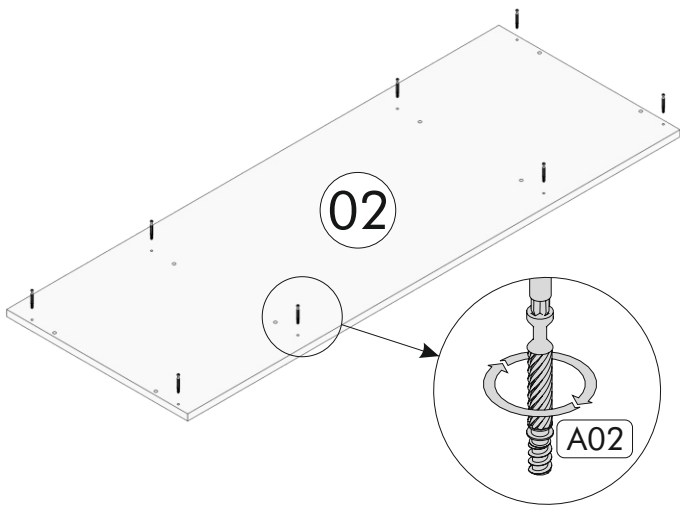

## AKSESUAR LİSTESİ / LIST OF ACCESSORY

Tanım / Code	Ebat / Dimension	Adet / Pieces	AKSESUAR LİSTESİ / LIST OF ACCESSORY		
1	1361 x 490 x 18	1	 x52	 x44	 x44
2	1399 x 515 x 18	1	A01 Kavela	A02 Dişli Mil	A03 Gövde
3	2082 x 490 x 18	1	 x200	 x68	 x18
4	1977 x 490 x 18	1	A05 Arkalık Çivisi	A06 3,5x18	A08 4x50
5	1977 x 490 x 18	1	 x32	 x12	 x14
6	2082 x 490 x 18	1	A10 Raf Pimi	A11 Kulp Vidası	A12 Mentşe Tabanı
7	1361 x 87 x 18	2	 x8	 x6	 x2
8	434 x 87 x 18	2	A13 Mentşe Düz	A14 Mentşe Yarım Deve	A16 Ray 45cm
9	681 x 490 x 18	2	 x2	 x8	 x1
10	490 x 322 x 18	8	A21 Askı Flanş	A41 Ray Vidası	A65 Askı Borusu 67,4x3
11	490 x 322 x 18	2	 x6		
12	1989 x 346 x 18	1	A77 Kulp		
13	1989 x 346 x 18	1			
14	1605 x 346 x 18	1			
15	1605 x 346 x 18	1			
16	696 x 188 x 18	2			
17	619 x 100 x 18	2			
18	450 x 100 x 18	2			
19	450 x 100 x 18	2			
20	651 x 453 x 3	2			
21	2010 x 349 x 3	2			
22	1618 x 349 x 3	2			
23	698 x 392 x 3	1			

06

07

08

09

10

11

12

13