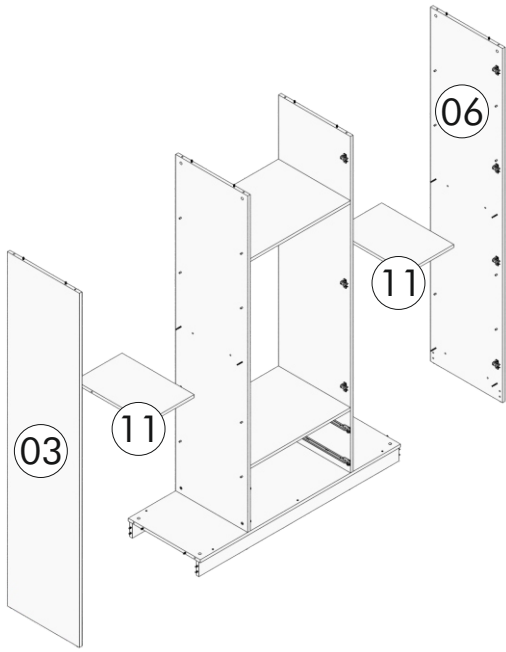

## AKSESUAR LİSTESİ / LIST OF ACCESSORY

Tanım / Code	Ebat / Dimension	Adet / Pieces	AKSESUAR LİSTESİ / LIST OF ACCESSORY		
1	1361 x 490 x 18	1	 x52	 x44	 x44
2	1399 x 515 x 18	1	A01 Kavela	A02 Dişli Mil	A03 Gövde
3	2082 x 490 x 18	1	 x200	 x68	 x18
4	1977 x 490 x 18	1	A05 Arkalık Çivisi	A06 3,5x18	A08 4x50
5	1977 x 490 x 18	1	 x32	 x12	 x14
6	2082 x 490 x 18	1	A10 Raf Pimi	A11 Kulp Vidası	A12 Mentşe Tabanı
7	1361 x 87 x 18	2	 x8	 x6	 x2
8	434 x 87 x 18	2	A13 Mentşe Düz	A14 Mentşe Yarım Deve	A16 Ray 45cm
9	681 x 490 x 18	2	 x2	 x8	 x1
10	490 x 322 x 18	8	A21 Askı Flanş	A41 Ray Vidası	A65 Askı Borusu 67,4x3
11	490 x 322 x 18	2	 x6		
12	1989 x 346 x 18	1	A77 Kulp		
13	1989 x 346 x 18	1			
14	1605 x 346 x 18	1			
15	1605 x 346 x 18	1			
16	696 x 188 x 18	2			
17	619 x 100 x 18	2			
18	450 x 100 x 18	2			
19	450 x 100 x 18	2			
20	651 x 453 x 3	2			
21	2010 x 349 x 3	2			
22	1618 x 349 x 3	2			
23	698 x 392 x 3	1			

06

07

08

09

10

11

12

13

14

15

16

17

18

19

20

21