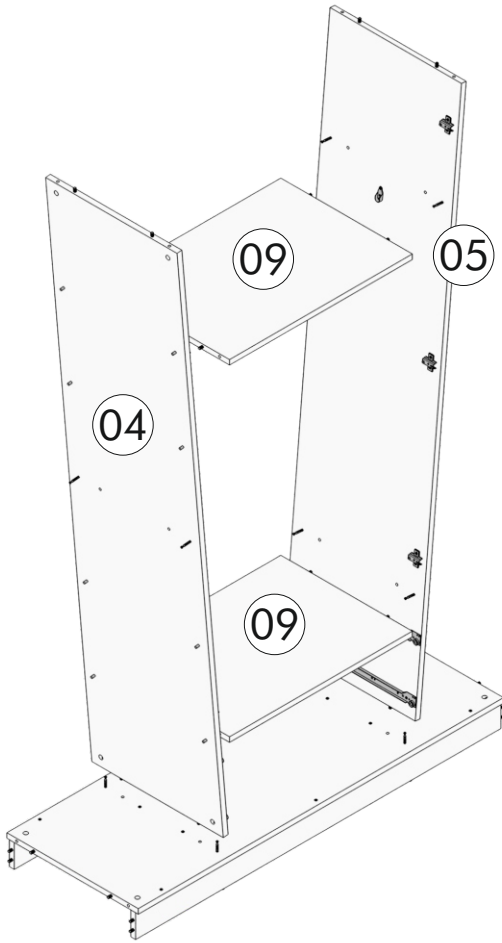

## PARÇA LİSTESİ / LIST OF PART

## AKSESUAR LİSTESİ / LIST OF ACCESSORY

Tanım / Code	Ebat / Dimension	Adet / Pieces	AKSESUAR LİSTESİ / LIST OF ACCESSORY		
1	1361 x 490 x 18	1	 x52	 x44	 x44
2	1399 x 515 x 18	1	A01 Kavela	A02 Dişli Mil	A03 Gövde
3	2082 x 490 x 18	1	 x200	 x68	 x18
4	1977 x 490 x 18	1	A05 Arkalık Çivisi	A06 3,5x18	A08 4x50
5	1977 x 490 x 18	1	 x32	 x12	 x14
6	2082 x 490 x 18	1	A10 Raf Pimi	A11 Kulp Vidası	A12 Mentşe Tabanı
7	1361 x 87 x 18	2	 x8	 x6	 x2
8	434 x 87 x 18	2	A13 Mentşe Düz	A14 Mentşe Yarım Deve	A16 Ray 45cm
9	681 x 490 x 18	2	 x2	 x8	 x1
10	490 x 322 x 18	8	A21 Askı Flanş	A41 Ray Vidası	A65 Askı Borusu 67,4x3
11	490 x 322 x 18	2	 x6		
12	1989 x 346 x 18	1	A77 Kulp		
13	1989 x 346 x 18	1			
14	1605 x 346 x 18	1			
15	1605 x 346 x 18	1			
16	696 x 188 x 18	2			
17	619 x 100 x 18	2			
18	450 x 100 x 18	2			
19	450 x 100 x 18	2			
20	651 x 453 x 3	2			
21	2010 x 349 x 3	2			
22	1618 x 349 x 3	2			
23	698 x 392 x 3	1			

06

07

08

09

10

11

12

13