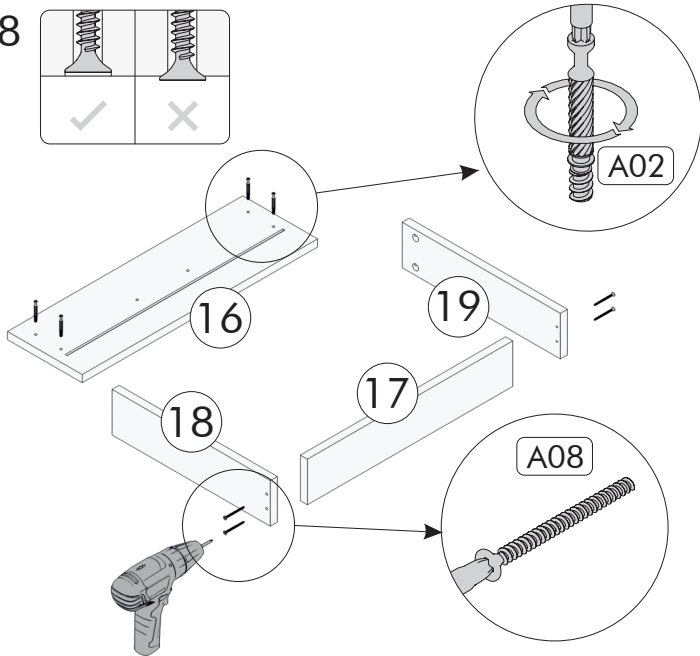

## AKSESUAR LİSTESİ / LIST OF ACCESSORY

Tanım / Code	Ebat / Dimension	Adet / Pieces	AKSESUAR LİSTESİ / LIST OF ACCESSORY		
1	1761 x 448 x 18	1	 x52	 x40	 x40
2	1799 x 473 x 18	1	A01 Kavela	A02 Dişli Mil	A03 Gövde
3	1890 x 448 x 18	1			
4	1785 x 448 x 18	1	 x184	 x96	 x18
5	1785 x 448 x 18	1	A05 Arkalık Çivisi	A06 3,5x18	A08 4x50
6	1890 x 448 x 18	1			
7	1761 x 87 x 18	2	 x12	 x16	 x22
8	392 x 87 x 18	2	A10 Raf Pimi	A11 Kulp Vidası	A12 Mentşe Tabanı
9	572 x 448 x 18	2			
11	581 x 448 x 18	1			
12	1798 x 296 x 18	2	 x8	 x14	 x6
13	1798 x 296 x 18	2	A13 Mentşe Düz	A14 Mentşe Yarım Deve	A21 Askı Flaş
14	1413 x 296 x 18	1			
15	1413 x 296 x 18	1			
16	594 x 188 x 18	2	 x20	 x8	 x2
17	519 x 100 x 18	2	A41 Ray Vidası	A77 Kulp	A45 Ray 40 cm
18	400 x 100 x 18	2			
19	400 x 100 x 18	2	 x3		
20	551 x 403 x 3	2			
21	1817 x 299 x 3	4	A67 Askı Borusu 56,5x3		
22	1426 x 299 x 3	2			
24	581 x 448 x 18	3			
23	598 x 391 x 3	1			

05

06

07

08

09

10

11

12

13

14

15

16

17

18

19

20