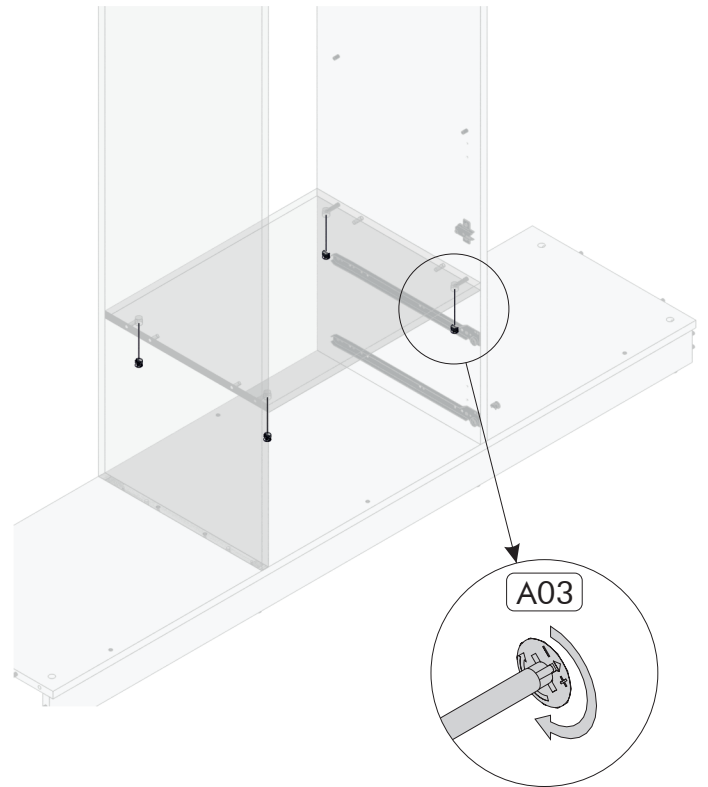

## AKSESUAR LİSTESİ / LIST OF ACCESSORY

Tanım / Code	Ebat / Dimension	Adet / Pieces	AKSESUAR LİSTESİ / LIST OF ACCESSORY		
1	1761 x 448 x 18	1	 x52	 x40	 x40
2	1799 x 473 x 18	1	A01 Kavela	A02 Dişli Mil	A03 Gövde
3	1890 x 448 x 18	1			
4	1785 x 448 x 18	1	 x184	 x96	 x18
5	1785 x 448 x 18	1	A05 Arkalık Çivisi	A06 3,5x18	A08 4x50
6	1890 x 448 x 18	1			
7	1761 x 87 x 18	2	 x12	 x16	 x22
8	392 x 87 x 18	2	A10 Raf Pimi	A11 Kulp Vidası	A12 Mentşe Tabanı
9	572 x 448 x 18	2			
11	581 x 448 x 18	1			
12	1798 x 296 x 18	2	 x8	 x14	 x6
13	1798 x 296 x 18	2	A13 Mentşe Düz	A14 Mentşe Yarım Deve	A21 Askı Flaş
14	1413 x 296 x 18	1			
15	1413 x 296 x 18	1			
16	594 x 188 x 18	2	 x20	 x8	 x2
17	519 x 100 x 18	2	A41 Ray Vidası	A77 Kulp	A45 Ray 40 cm
18	400 x 100 x 18	2			
19	400 x 100 x 18	2	 x3		
20	551 x 403 x 3	2			
21	1817 x 299 x 3	4	A67 Askı Borusu 56,5x3		
22	1426 x 299 x 3	2			
24	581 x 448 x 18	3			
23	598 x 391 x 3	1			

05

06

07

08

09

10

11

12