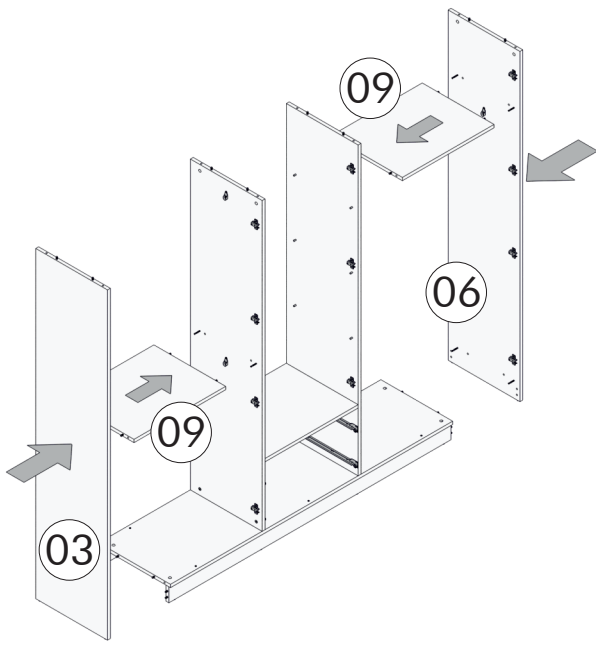

## AKSESUAR LİSTESİ / LIST OF ACCESSORY

Tanım / Code	Ebat / Dimension	Adet / Pieces	AKSESUAR LİSTESİ / LIST OF ACCESSORY		
1	1761 x 448 x 18	1	 x52	 x40	 x40
2	1799 x 473 x 18	1	A01 Kavela	A02 Dişli Mil	A03 Gövde
3	1890 x 448 x 18	1			
4	1785 x 448 x 18	1	 x184	 x96	 x18
5	1785 x 448 x 18	1	A05 Arkalık Çivisi	A06 3,5x18	A08 4x50
6	1890 x 448 x 18	1			
7	1761 x 87 x 18	2	 x12	 x16	 x22
8	392 x 87 x 18	2	A10 Raf Pimi	A11 Kulp Vidası	A12 Mentşe Tabanı
9	572 x 448 x 18	2			
11	581 x 448 x 18	1			
12	1798 x 296 x 18	2	 x8	 x14	 x6
13	1798 x 296 x 18	2	A13 Mentşe Düz	A14 Mentşe Yarım Deve	A21 Askı Flaş
14	1413 x 296 x 18	1			
15	1413 x 296 x 18	1			
16	594 x 188 x 18	2	 x20	 x8	 x2
17	519 x 100 x 18	2	A41 Ray Vidası	A77 Kulp	A45 Ray 40 cm
18	400 x 100 x 18	2			
19	400 x 100 x 18	2	 x3		
20	551 x 403 x 3	2			
21	1817 x 299 x 3	4	A67 Askı Borusu 56,5x3		
22	1426 x 299 x 3	2			
24	581 x 448 x 18	3			
23	598 x 391 x 3	1			

05

06

07

08

09

10

11

12

13

14

15

16

17

18

19

20