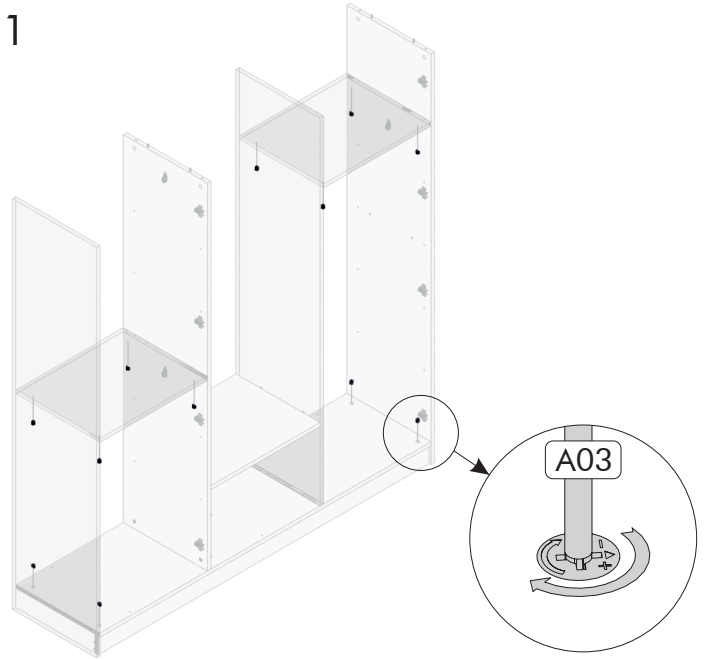

## AKSESUAR LİSTESİ / LIST OF ACCESSORY

Tanım / Code	Ebat / Dimension	Adet / Pieces	AKSESUAR LİSTESİ / LIST OF ACCESSORY		
1	1761 x 448 x 18	1	 x52	 x40	 x40
2	1799 x 473 x 18	1	A01 Kavela	A02 Dişli Mil	A03 Gövde
3	1890 x 448 x 18	1			
4	1785 x 448 x 18	1	 x184	 x96	 x18
5	1785 x 448 x 18	1	A05 Arkalık Çivisi	A06 3,5x18	A08 4x50
6	1890 x 448 x 18	1			
7	1761 x 87 x 18	2	 x12	 x16	 x22
8	392 x 87 x 18	2	A10 Raf Pimi	A11 Kulp Vidası	A12 Mentşe Tabanı
9	572 x 448 x 18	2			
11	581 x 448 x 18	1			
12	1798 x 296 x 18	2	 x8	 x14	 x6
13	1798 x 296 x 18	2	A13 Mentşe Düz	A14 Mentşe Yarım Deve	A21 Askı Flaş
14	1413 x 296 x 18	1			
15	1413 x 296 x 18	1			
16	594 x 188 x 18	2	 x20	 x8	 x2
17	519 x 100 x 18	2	A41 Ray Vidası	A77 Kulp	A45 Ray 40 cm
18	400 x 100 x 18	2			
19	400 x 100 x 18	2	 x3		
20	551 x 403 x 3	2			
21	1817 x 299 x 3	4	A67 Askı Borusu 56,5x3		
22	1426 x 299 x 3	2			
24	581 x 448 x 18	3			
23	598 x 391 x 3	1			

05

06

07

08

09

10

11

12

13

14

15

16

17

18

19

20