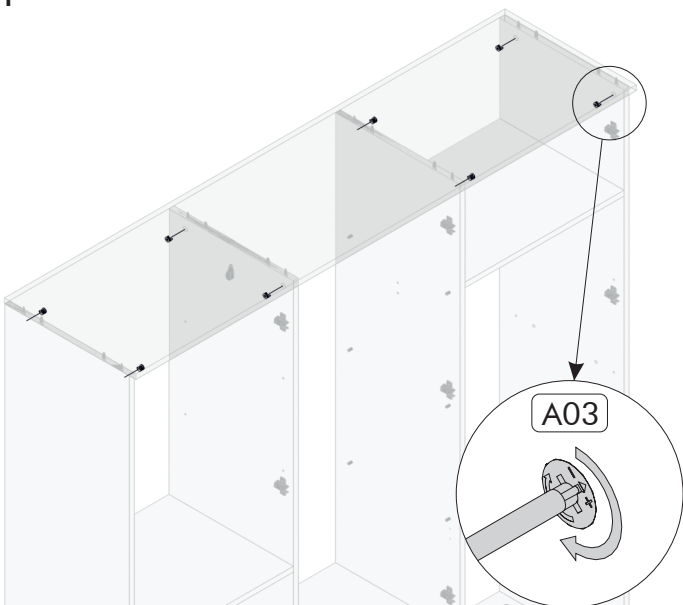

## AKSESUAR LİSTESİ / LIST OF ACCESSORY

Tanım / Code	Ebat / Dimension	Adet / Pieces	AKSESUAR LİSTESİ / LIST OF ACCESSORY		
1	1761 x 448 x 18	1	 x52	 x40	 x40
2	1799 x 473 x 18	1	A01 Kavela	A02 Dişli Mil	A03 Gövde
3	1890 x 448 x 18	1			
4	1785 x 448 x 18	1	 x184	 x96	 x18
5	1785 x 448 x 18	1	A05 Arkalık Çivisi	A06 3,5x18	A08 4x50
6	1890 x 448 x 18	1			
7	1761 x 87 x 18	2	 x12	 x16	 x22
8	392 x 87 x 18	2	A10 Raf Pimi	A11 Kulp Vidası	A12 Mentşe Tabanı
9	572 x 448 x 18	2			
11	581 x 448 x 18	1			
12	1798 x 296 x 18	2	 x8	 x14	 x6
13	1798 x 296 x 18	2	A13 Mentşe Düz	A14 Mentşe Yarım Deve	A21 Askı Flaş
14	1413 x 296 x 18	1			
15	1413 x 296 x 18	1			
16	594 x 188 x 18	2	 x20	 x8	 x2
17	519 x 100 x 18	2	A41 Ray Vidası	A77 Kulp	A45 Ray 40 cm
18	400 x 100 x 18	2			
19	400 x 100 x 18	2	 x3		
20	551 x 403 x 3	2			
21	1817 x 299 x 3	4	A67 Askı Borusu 56,5x3		
22	1426 x 299 x 3	2			
24	581 x 448 x 18	3			
23	598 x 391 x 3	1			

05

06

07

08

09

10

11

12

13

14

15

16

17

18

19

20