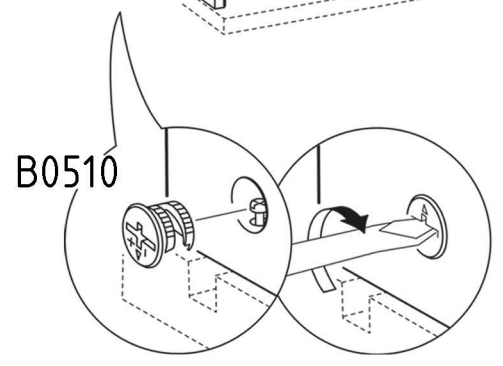

ASSEMBLY MANUAL