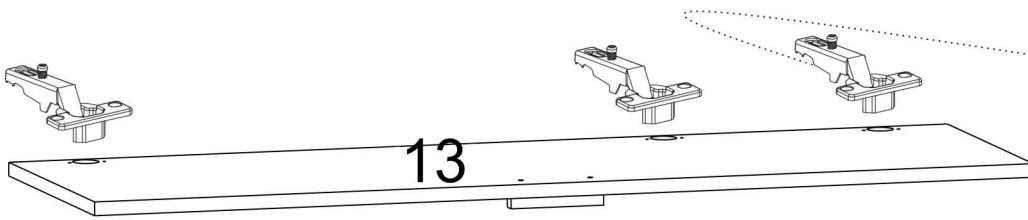

ASSEMBLY MANUAL