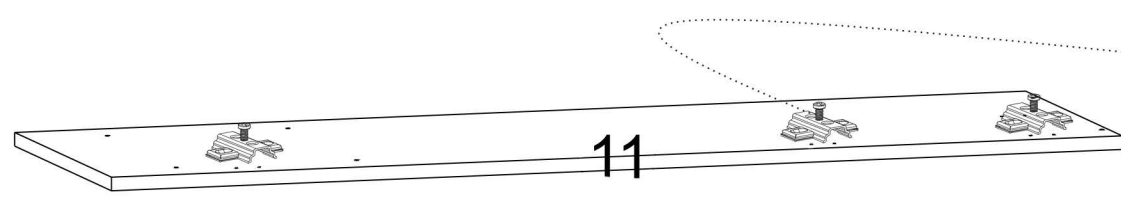

ASSEMBLY MANUAL