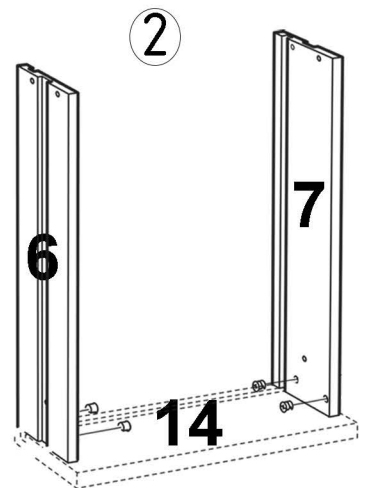

ASSEMBLY MANUAL