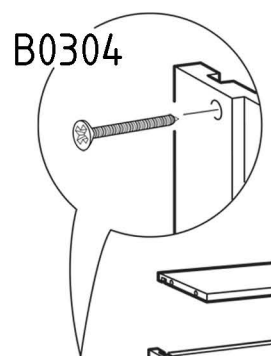

ASSEMBLY MANUAL