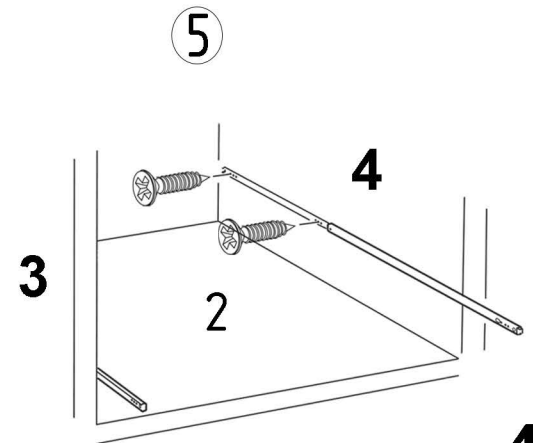

ASSEMBLY MANUAL