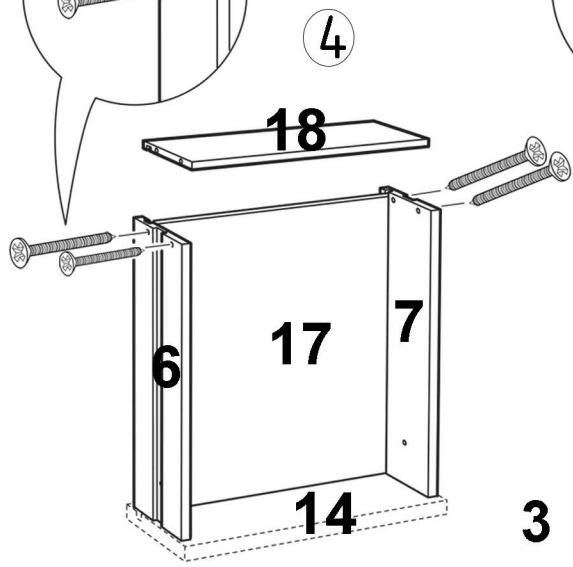

ASSEMBLY MANUAL