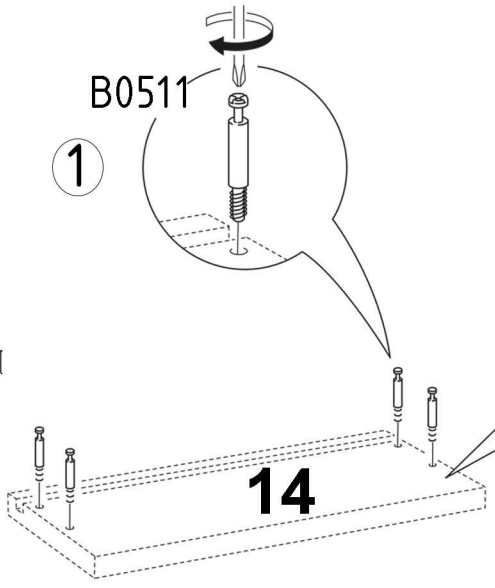

ASSEMBLY MANUAL