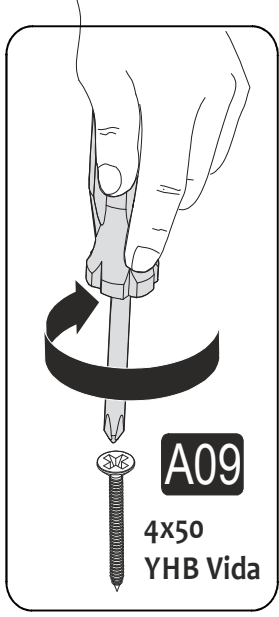

*Diğer ürünlerimizi gördünüz mü?
Have you seen our other products ?*