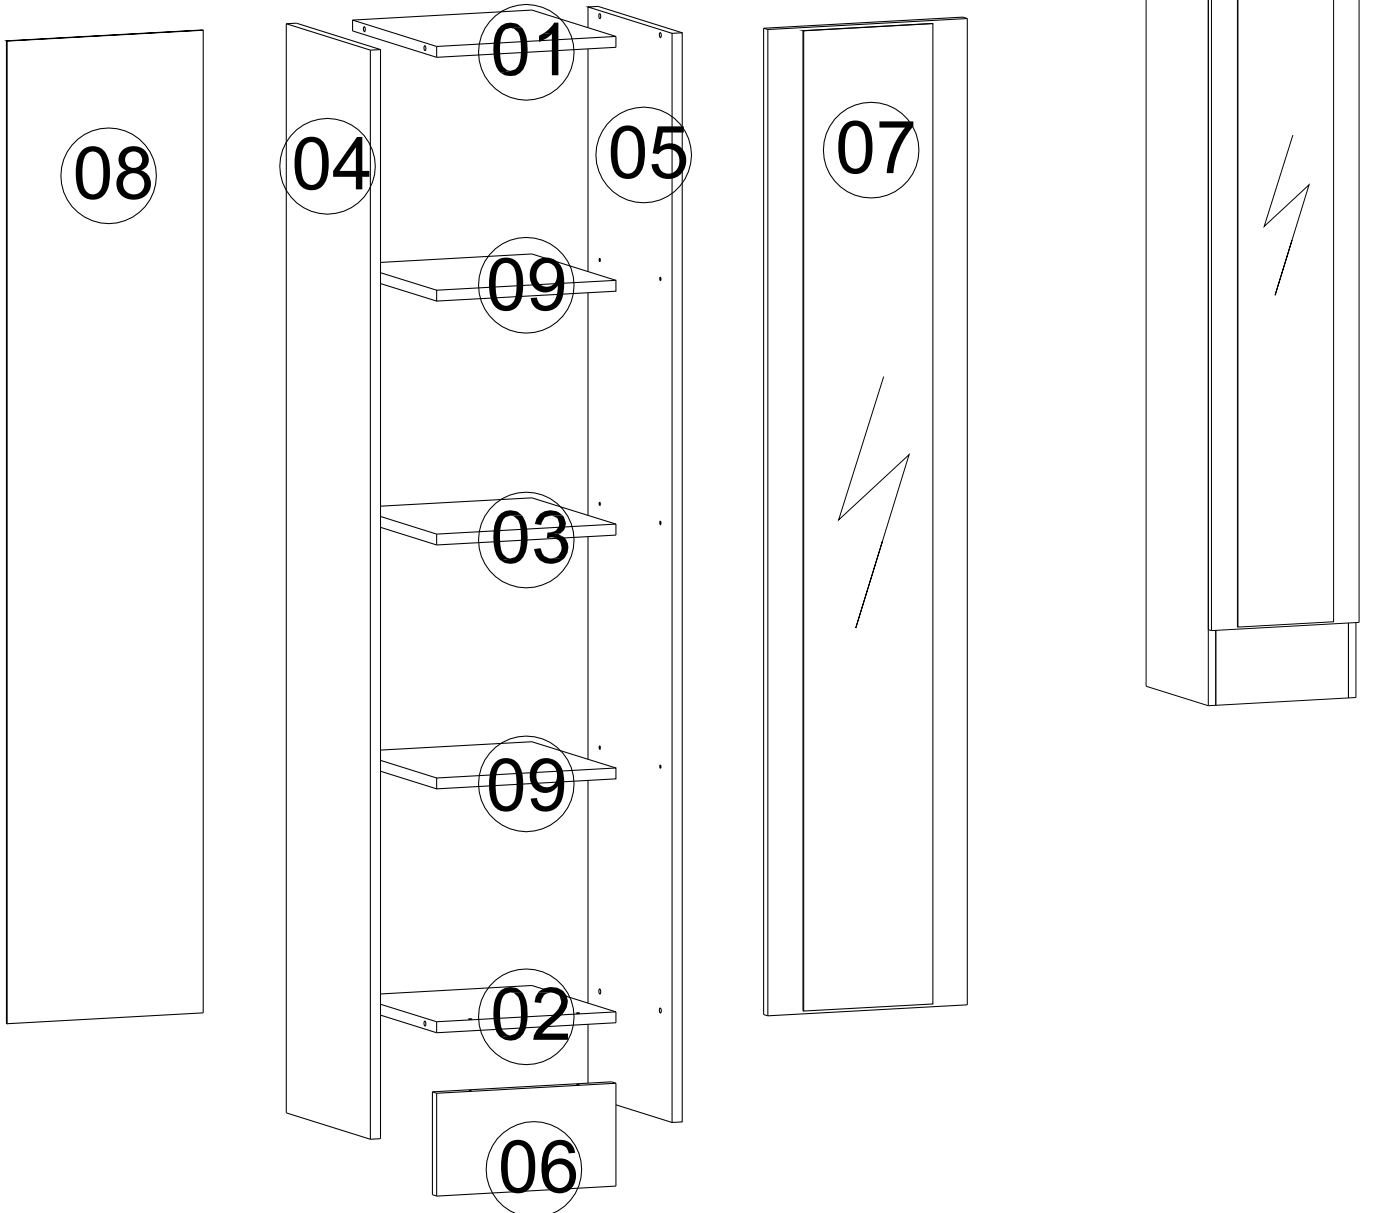

PARÇA KODLAMA / GENERAL VIEW