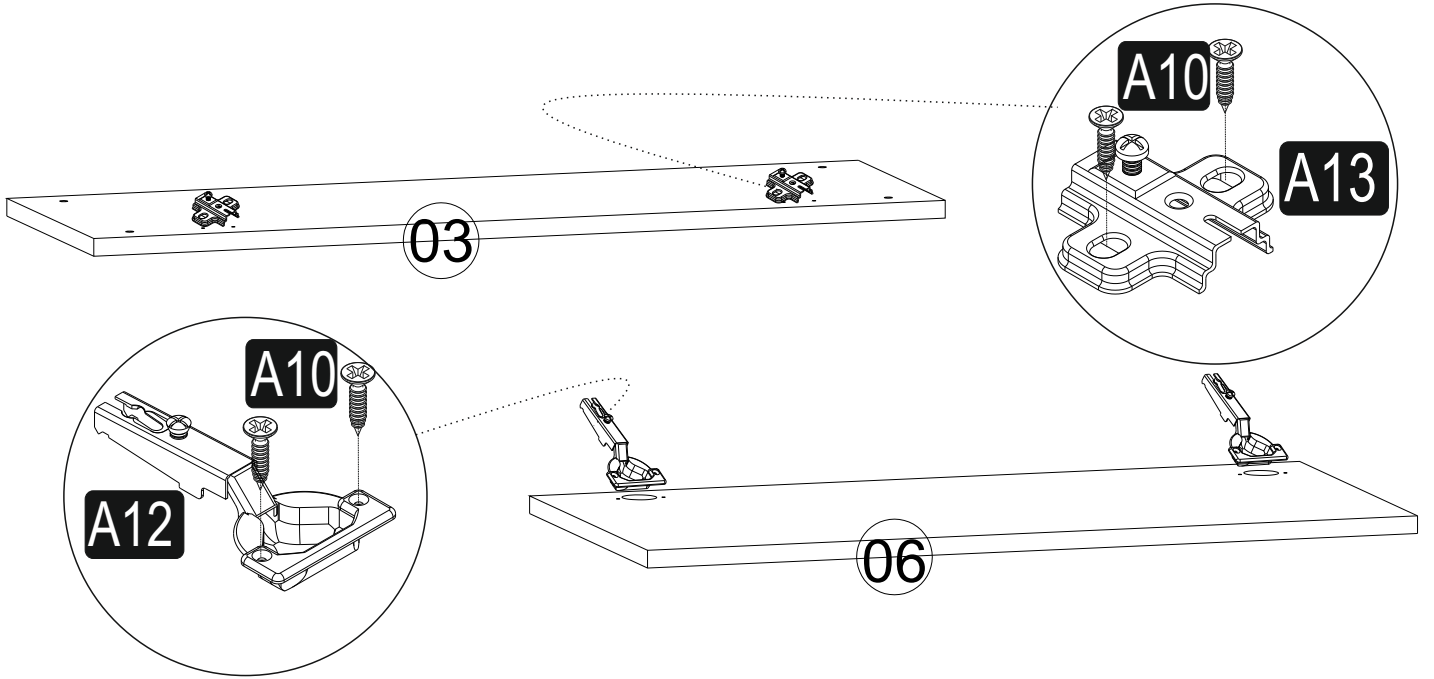

Bu modülün kurulumu için gerekli olan araçlar.

AKSESUAR LİSTESİ / ACCESSORY LIST

A01 Minifix Gövde  8x	A02 Minifix !  8x	A09  12x	A10  23x	A12 Düz Mentеше  2x
A13 Mentеше Altlığı  2x	A16 Tapa Renk 1 12x Renk 2(SYH) 8x	A20 5x35  12x	A36 Şa  4x	A19 ! akas  2x
A70 Minifix Dübel  8x	A41 Keçe  4x	 8x		