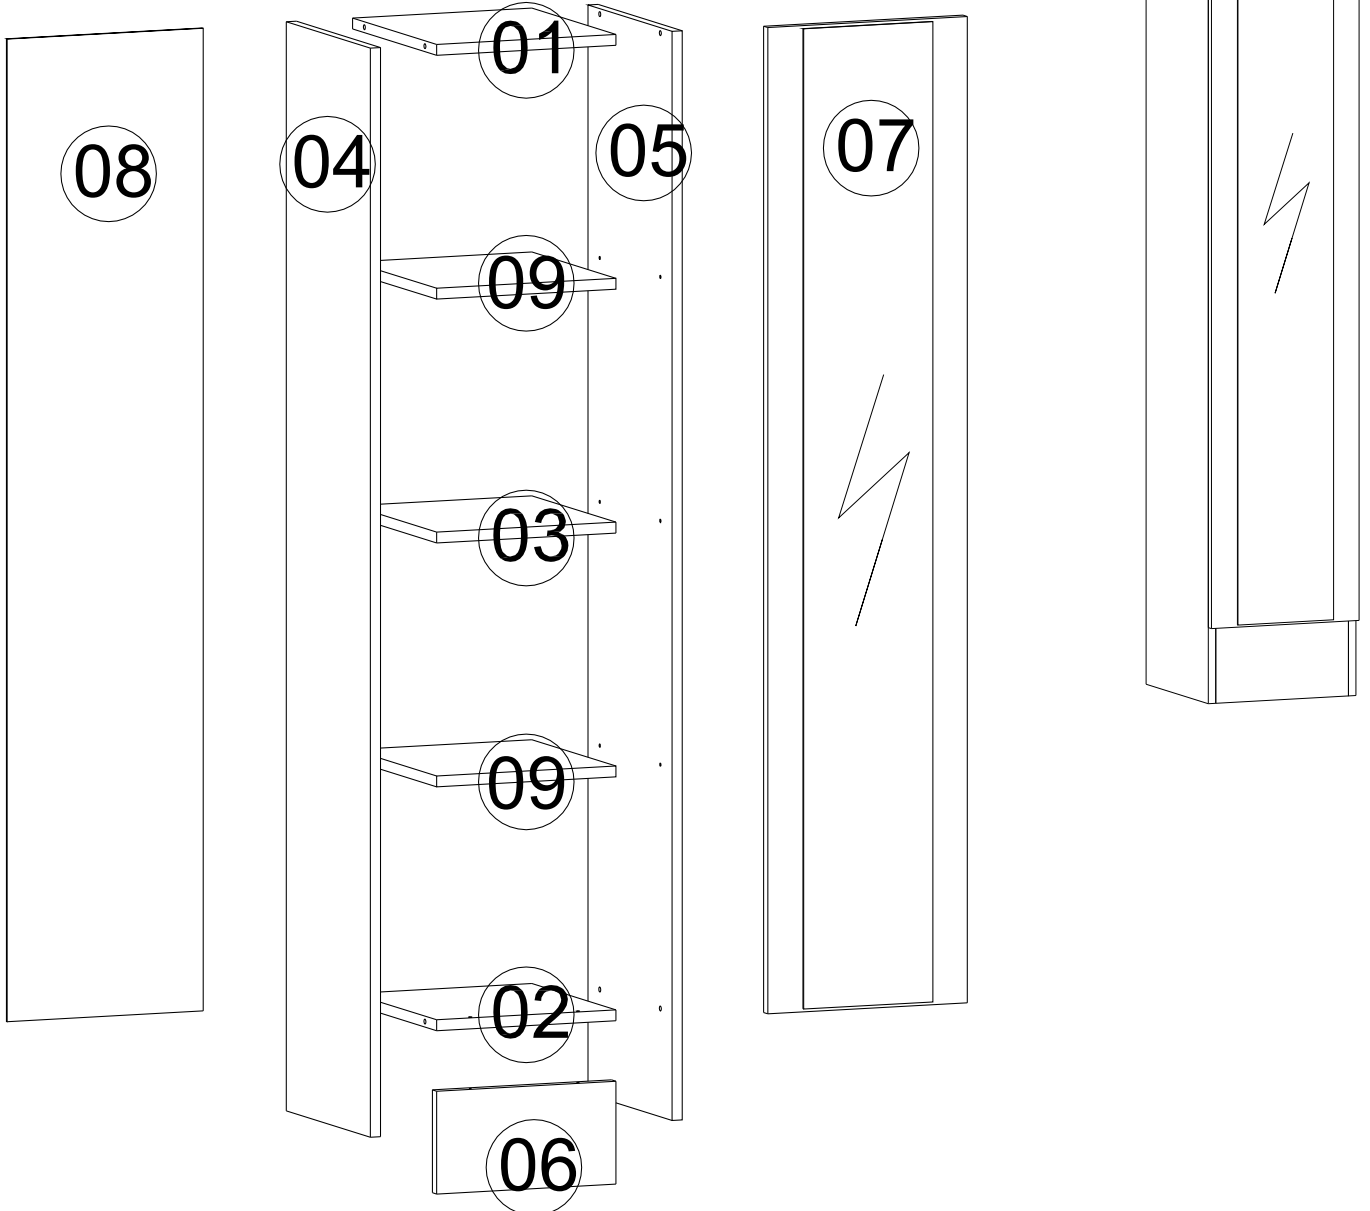

PARÇA KODLAMA / GENERAL VIEW