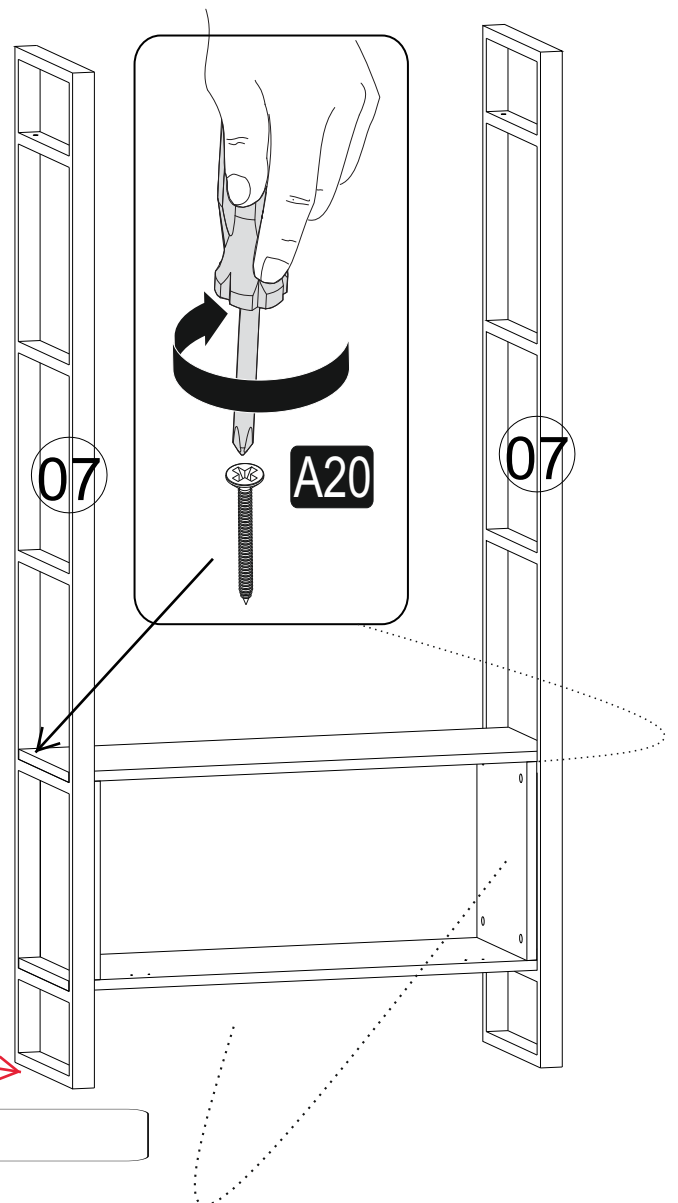

Bu modülün kurulumu için gerekli olan araçlar.

AKSESUAR LİSTESİ / ACCESSORY LIST

A01 Minifix Gövde  8x	A02 Minifix !  8x	A09  12x	A10  23x	A12 Düz Mentеше  2x
A13 Mentеше Altlığı  2x	A16 Tapa Renk 1 12x Renk 2(SYH) 8x	A20 5x35  12x	A36 Şa  4x	A19 ! akas  2x
A70 Minifix Dübel  8x	A41 Keçe  4x	 8x		