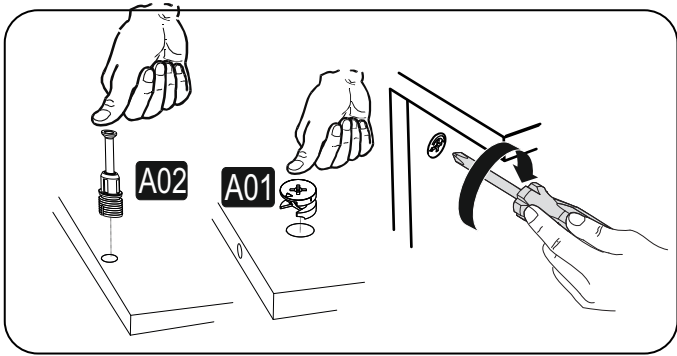

MAKAS MONTALAMA YERİ