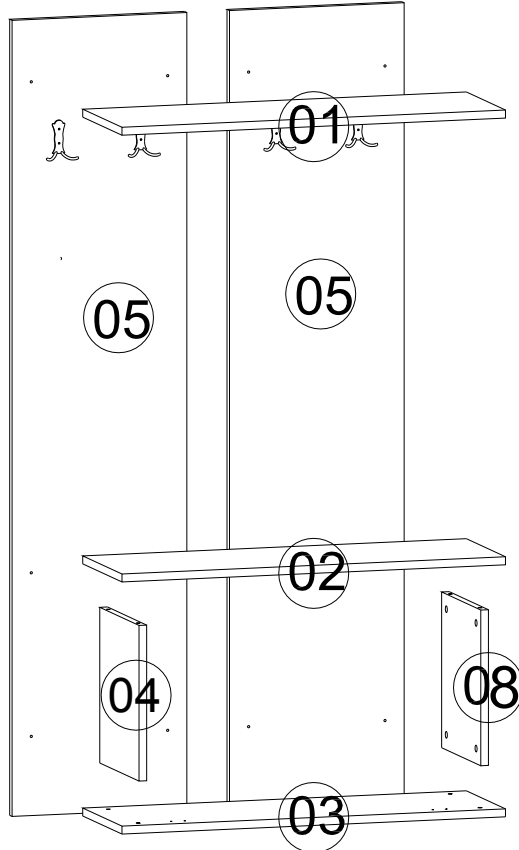

Bu modülün kurulumu için gerekli olan araçlar.

AKSESUAR LİSTESİ / ACCESSORY LIST

A01 Minifix Gövde  8x	A02 Minifix !  8x	A09  12x	A10  23x	A12 Düz Mentеше  2x
A13 Mentеше Altlığı  2x	A16 Tapa Renk 1 12x Renk 2(SYH) 8x	A20 5x35  12x	A36 Şa  4x	A19 ! akas  2x
A70 Minifix Dübel  8x	A41 Keçe  4x	 8x		