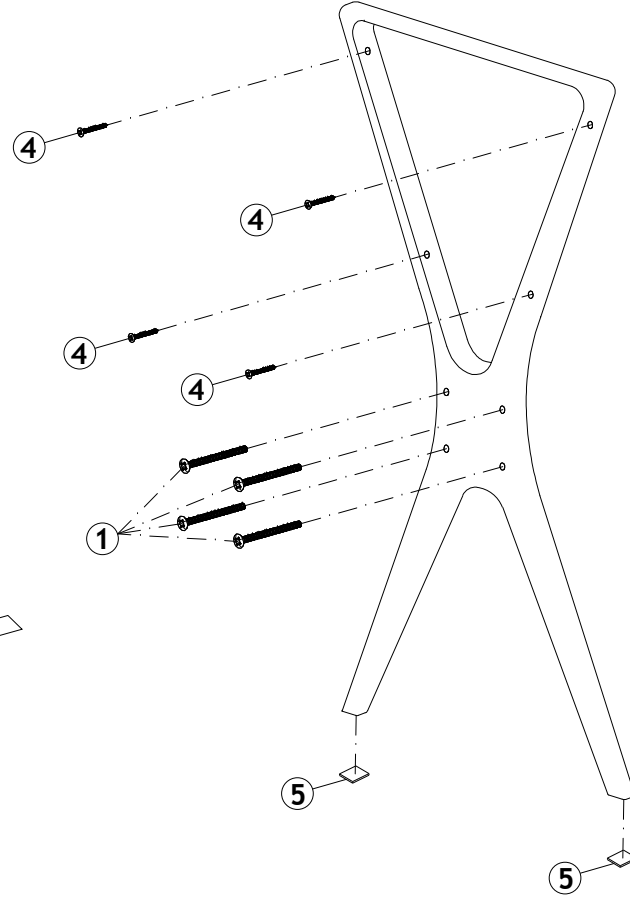

PALACE SANDALYE MONTAJ ŐEMASI

KOD:

MALZEMELER

1

M8 CİVATA
4 ADET

2

M8 SOMUN
4 ADET

3

PUL
4 ADET

4

4x50 GALVANİZ VİDA
4 ADET

5

KEÇE
4 ADET

VOW