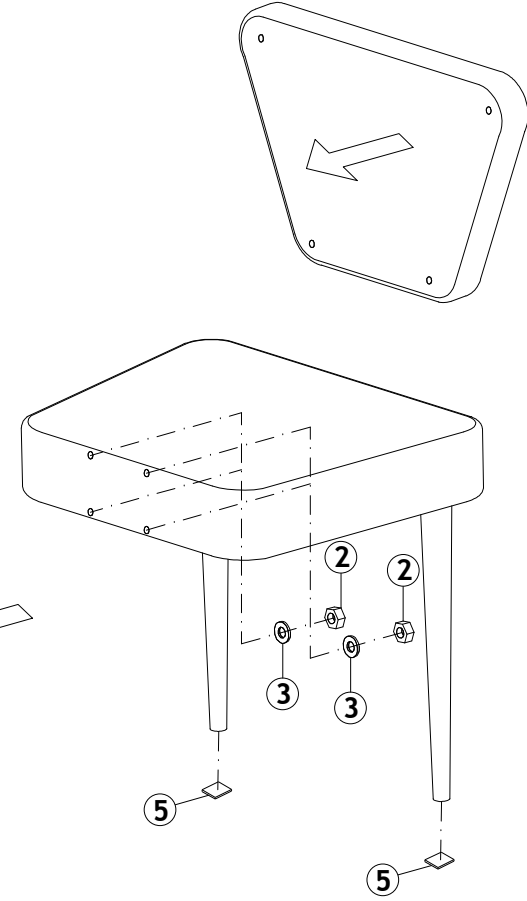

PALACE SANDALYE MONTAJ ŐEMASI

KOD:

MALZEMELER

1

M8 CİVATA
4 ADET

2

M8 SOMUN
4 ADET

3

PUL
4 ADET

4

4x50 GALVANİZ VİDA
4 ADET

5

KEÇE
4 ADET

VOW