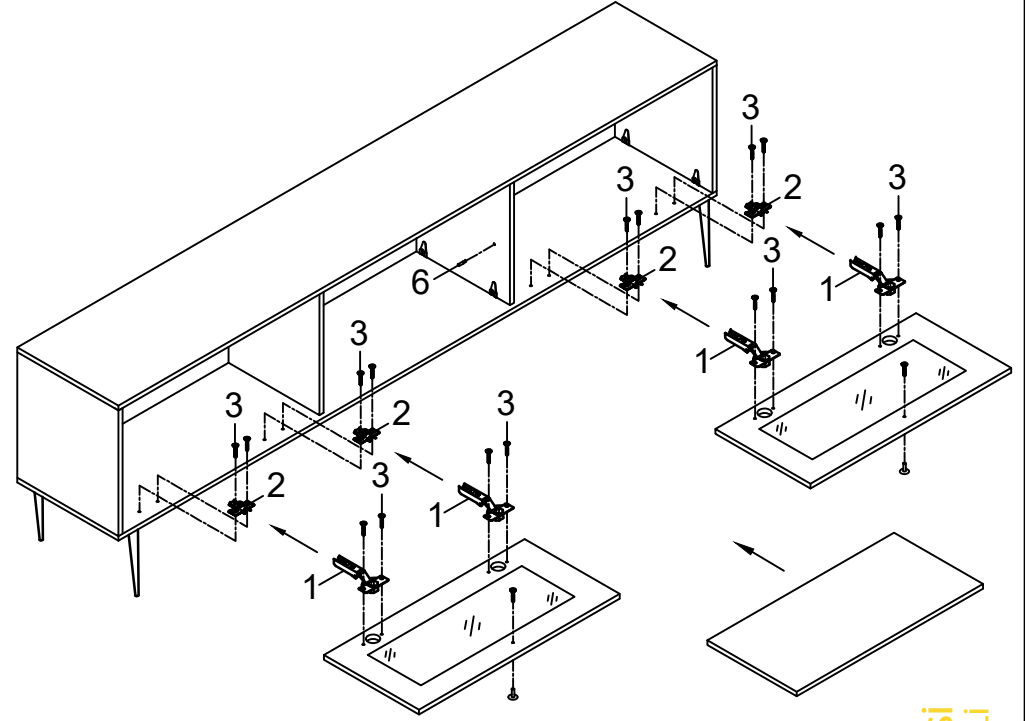

CALVIN TV ÜNİTESİ
CAM KAPAK ÇİFTLİ

MONTAJ ŞEMASI

MALZEMELER

1

DEVE MENTEŞE
4 ADET

2

MENTEŞE TABANI
4 ADET

3