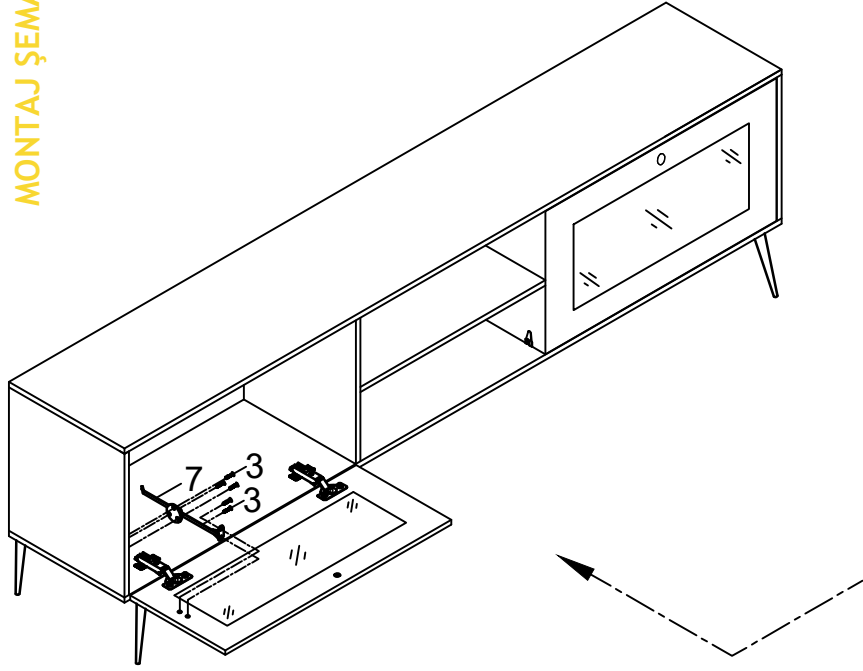

CALVIN TV ÜNİTESİ
CAM KAPAK ÇİFTLİ

MONTAJ ŞEMASI

MALZEMELER

1

DEVE MENTEŞE
4 ADET

2

MENTEŞE TABANI
4 ADET

3

DÜŞER KAPAK
APARATI
2 ADET

CALVIN TV ÜNİTESİ
CAM KAPAK ÇİFTLİ