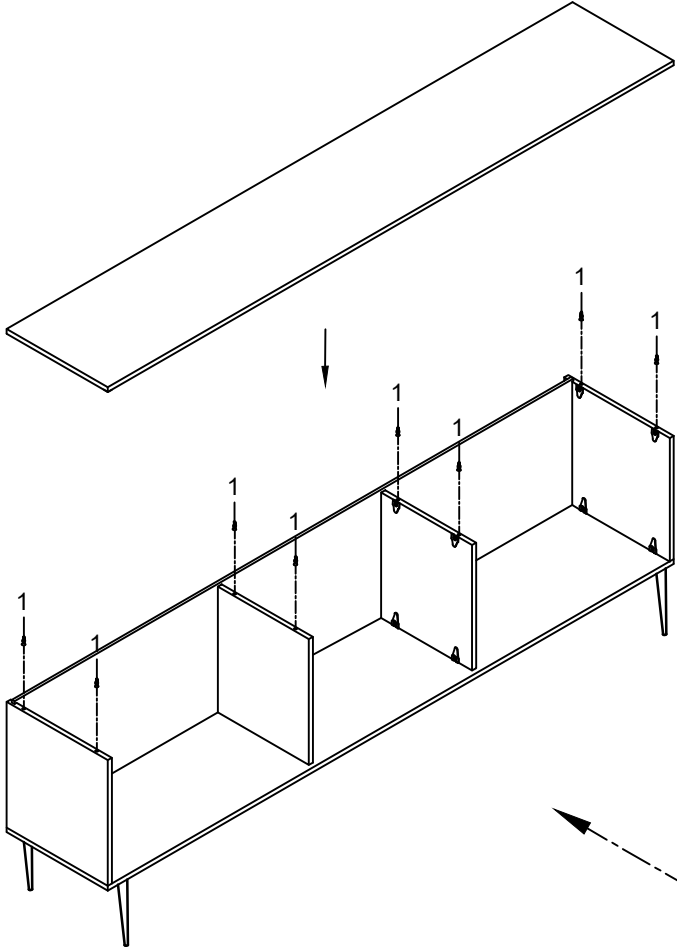

MONTAJ ŐEMASI

MALZEMELER

1

RAFFİKS VİDASI
16 ADET

2

AYAK
5 ADET

3

3,5x16 VİDA
20 ADET

CALVIN TV ÜNİTESİ
CAM KAPAK ÇİFTLİ

MONTAJ ŞEMASI

MALZEMELER

1

DEVE MENTEŞE
4 ADET

2

MENTEŞE TABANI
4 ADET

3

DÜŞER KAPAK
APARATI
2 ADET

CALVIN TV ÜNİTESİ
CAM KAPAK ÇİFTLİ