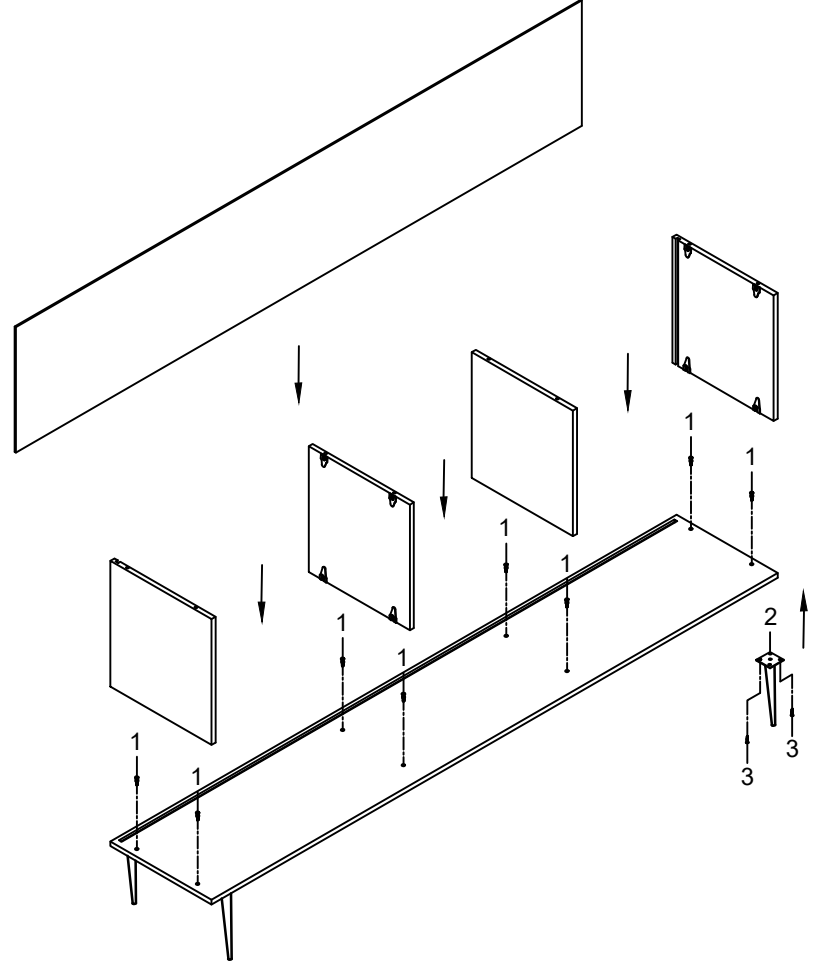

MONTAJ ŐEMASI

MALZEMELER

1

RAFFİKS VİDASI
16 ADET

2

AYAK
5 ADET

3

3,5x16 VİDA
20 ADET

CALVIN TV ÜNİTESİ
CAM KAPAK ÇİFTLİ

MONTAJ ŞEMASI

MALZEMELER

1

DEVE MENTEŞE
4 ADET

2

MENTEŞE TABANI
4 ADET

3

DÜŞER KAPAK
APARATI
2 ADET

CALVIN TV ÜNİTESİ
CAM KAPAK ÇİFTLİ