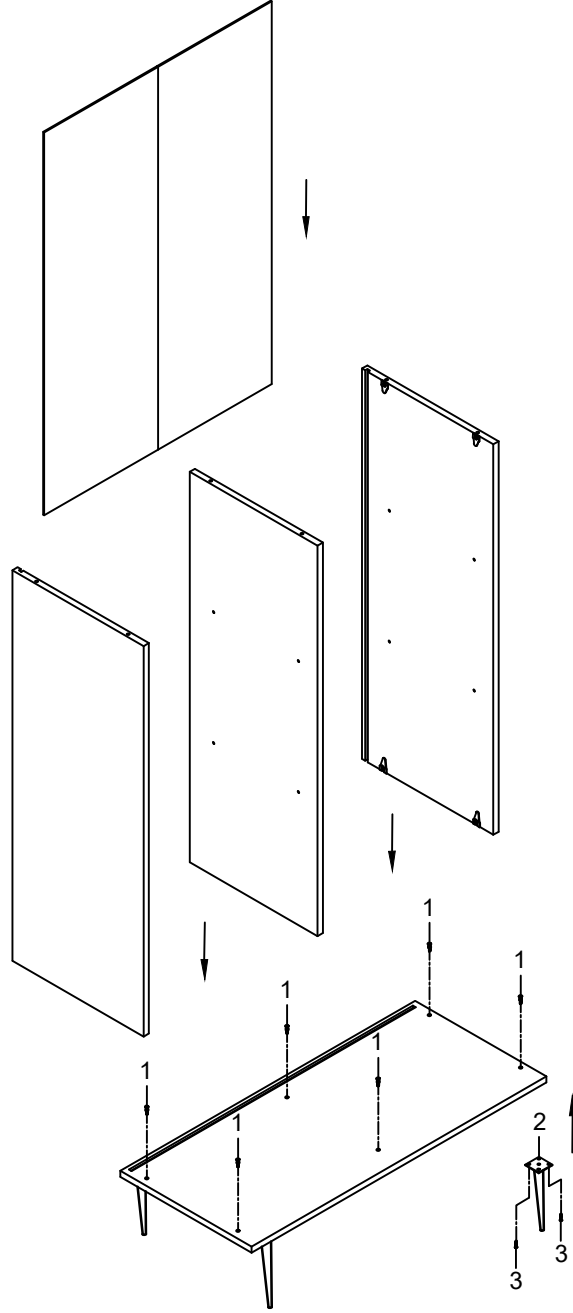

MONTAJ ŐEMASI

MALZEMELER

1

RAFFİKS VİDASI
12 ADET

2

AYAK
4 ADET

3

3,5x16 VİDA
16 ADET

CALVIN BÜFE
CAM KAPAK ÇİFT

MONTAJ ŐEMASI

MALZEMELER

1

DEVE MENTEŐE
4 ADET

2

MENTEŐE TABANI
4 ADET

3