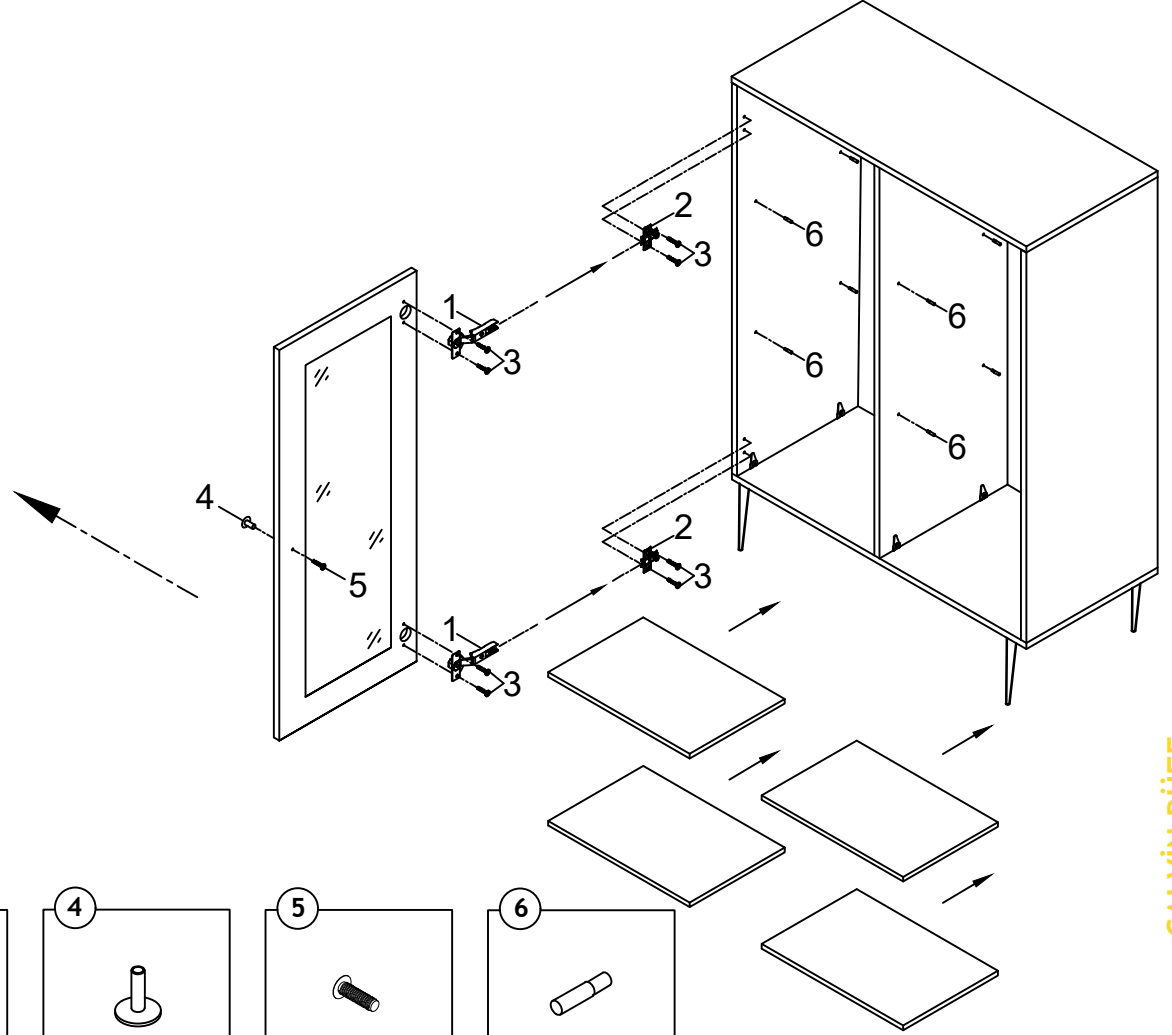

MONTAJ ŐEMASI

MALZEMELER

1

RAFFİKS VİDASI
12 ADET

2

AYAK
4 ADET

3

3,5x16 VİDA
16 ADET

CALVIN BÜFE
CAM KAPAK ÇİFT

MONTAJ ŐEMASI

MALZEMELER

1

DEVE MENTEŐE
4 ADET

2

MENTEŐE TABANI
4 ADET

3